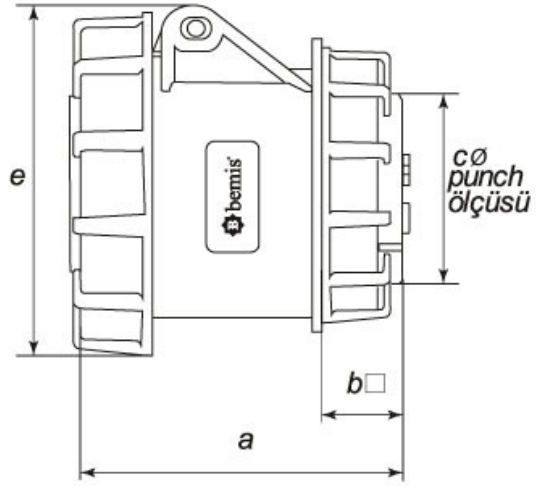

Somunlu Priz

Ürün Kodu :	BC1-1505-7440
Barkod :	8698523900611
IP Sınıfı :	IP67
Amper :	5/16A
Volt :	380V-450V
Hertz :	50Hz - 60Hz
Kutup :	3P+E+N
Gövde Malzemesi :	Polyamid 6
İletken Malzemesi :	MS 58
Gram :	-
Kutu :	6
Koli :	108

Ölçüler / Dimensions (mm)

a	70	e	90
b	15	f	
c	70	g	
d	86	h	