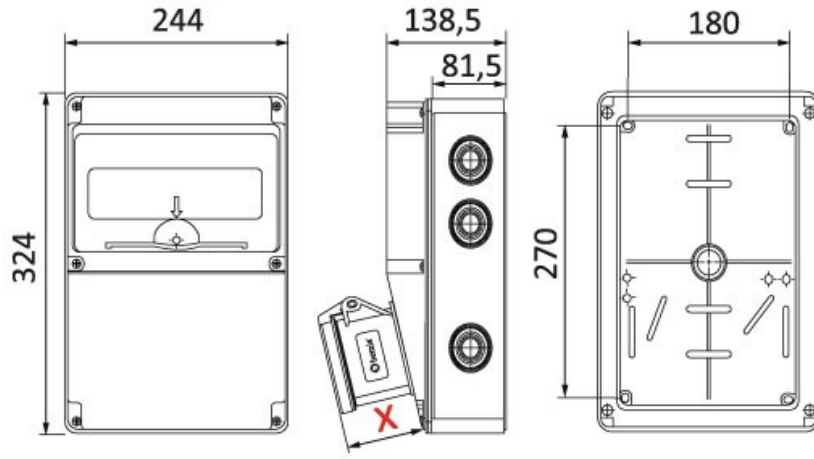

V12 Kombinasyon

Ürün Kodu : BD6-2204-2020

Barkod : 8698523905869

IP Sınıfı : IP44

Hammadde : ABS

Priz Seçeneği : Prizli

Gram : 1147

Kutu : 1

Koli : 6

Volt	380V-450V	220V-250V
Amper	3/16A	1/16A
Hertz	50Hz - 60Hz	50Hz - 60Hz
Kutup	3P+E	2P+E

3/16A. 380V. 2 Adet Ön

1/16A. 220V. 2 Adet Yan

(X) Ölçüleri / Dimensions (mm)

1/16A Pano Prizi	18	3/4/5 32A Som Priz	47
1/16A Mak. Prizi	40	3/4/5 63A Mk.Prizi	92
3/25A Som. Priz	33	2/3 16A 24V Mk. Prizi	42
3/4 16A Mak Prizi	55	2/3 32A 24V Mk. Prizi	42
5/16A Som. Priz	47		