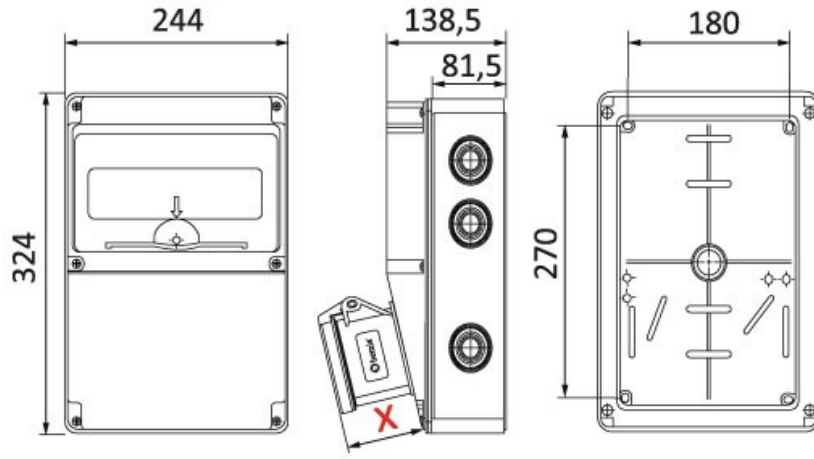

V12 Kombinasyon

Ürün Kodu : BD6-2205-0000

Barkod : 8698523931462

IP Sınıfı : IP44

Hammadde : ABS

Priz Seçeneği : Prizli

Gram : 1400

Kutu : 1

Koli : 6

Volt	380V-450V
Amper	3/25A
Hertz	50Hz - 60Hz
Kutup	3P+E

3/25A. 380V. 2 Adet Ön

(X) Ölçüleri / Dimensions (mm)

1/16A Pano Prizi	18	3/4/5 32A Som Priz	47
1/16A Mak. Prizi	40	3/4/5 63A Mk.Prizi	92
3/25A Som. Priz	33	2/3 16A 24V Mk. Prizi	42
3/4 16A Mak Prizi	55	2/3 32A 24V Mk. Prizi	42
5/16A Som. Priz	47		