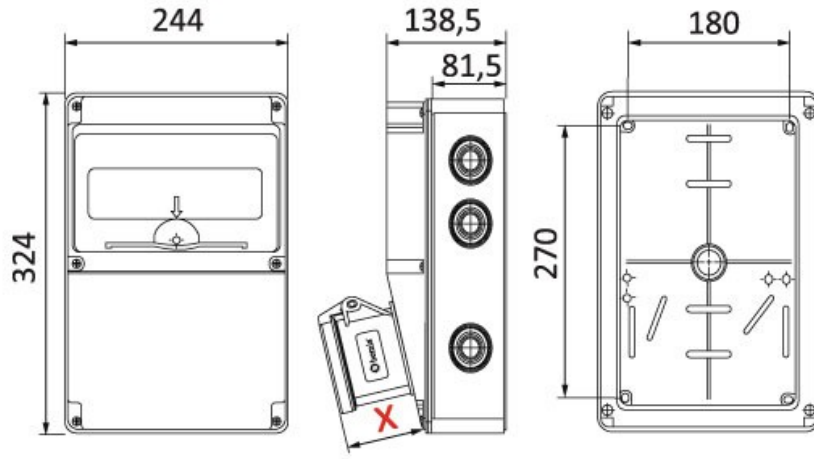

V12 Kombinasyon

Ürün Kodu : BD6-6000-0000
Barkod : 8698523906071
IP Sınıfı : IP66
Hammadde : ABS
Priz Seçeneği : Prizsiz
Gram : 110
Kutu : 1
Koli : 6

V Otomat Raylı 2 Klemensli

(X) Ölçüleri / Dimensions (mm)