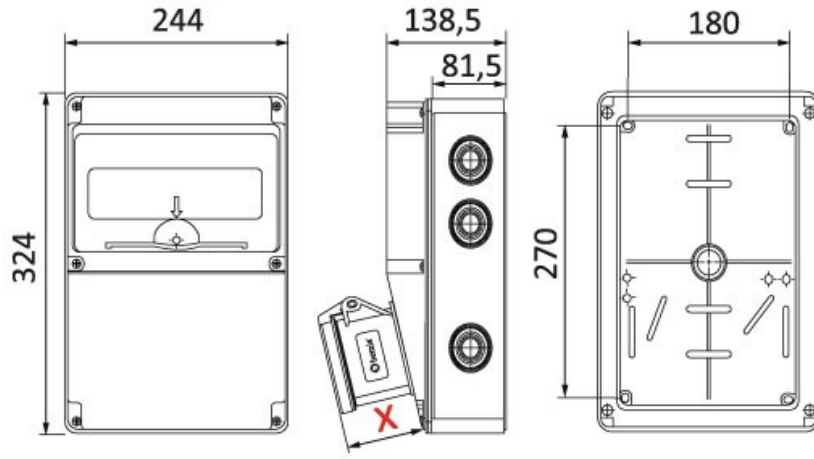

5/16A. 380V. 1 Adet Ön
1/16A. 220V. 2 Adet Ön

(X) Ölçüleri / Dimensions (mm)

1/16A Pano Prizi	18	3/4/5 32A Som Priz	47
1/16A Mak. Prizi	40	3/4/5 63A Mk.Prizi	92
3/25A Som. Priz	33	2/3 16A 24V Mk. Prizi	42
3/4 16A Mak Prizi	55	2/3 32A 24V Mk. Prizi	42
5/16A Som. Priz	47		