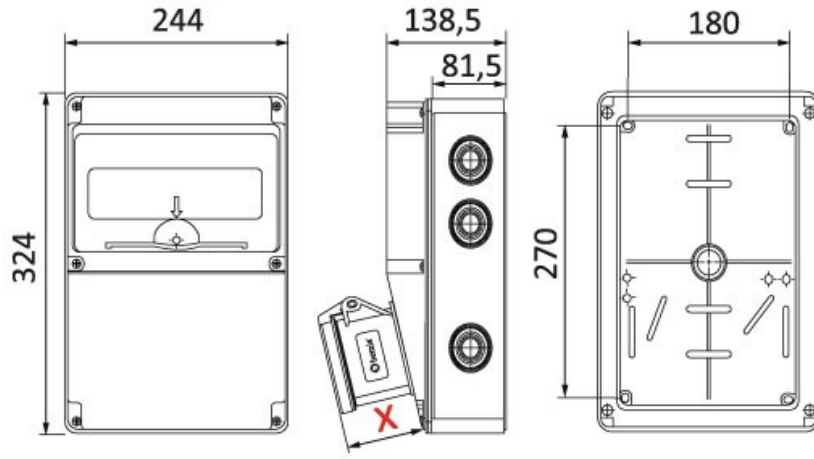

V12 Kombinasyon

Ürün Kodu : BH6-2201-2010
Barkod : -
IP Sınıfı : IP44
Hammadde : ABS Halogen Free
Priz Seçeneği : Prizsiz
Gram : -
Kutu : 1
Koli : 6

Ön 2 Adet Delikli
Yan 2 Adet Delikli Boş Kombinasyon

(X) Ölçüleri / Dimensions (mm)