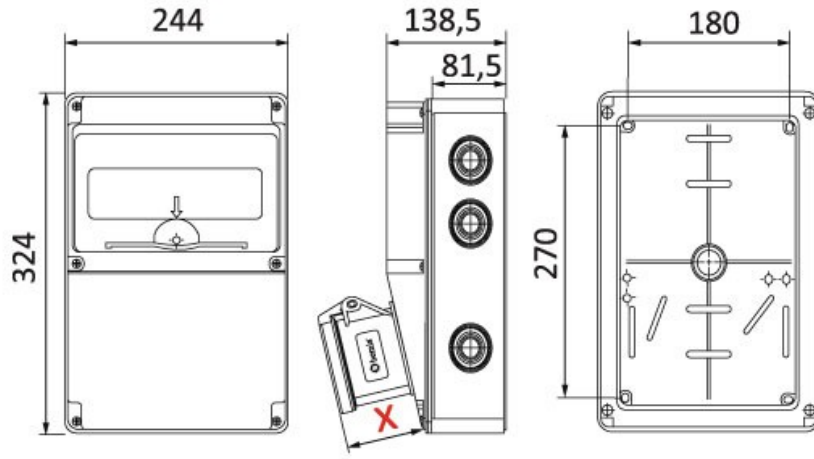

4/32A. 380V. 2 Adet Ön
1/16A. 220V. 2 Adet Makina Priz Yan

(X) Ölçüleri / Dimensions (mm)

1/16A Pano Prizi	18	3/4/5 32A Som Priz	47
1/16A Mak. Prizi	40	3/4/5 63A Mk.Prizi	92
3/25A Som. Priz	33	2/3 16A 24V Mk. Prizi	42
3/4 16A Mak Prizi	55	2/3 32A 24V Mk. Prizi	42
5/16A Som. Priz	47		