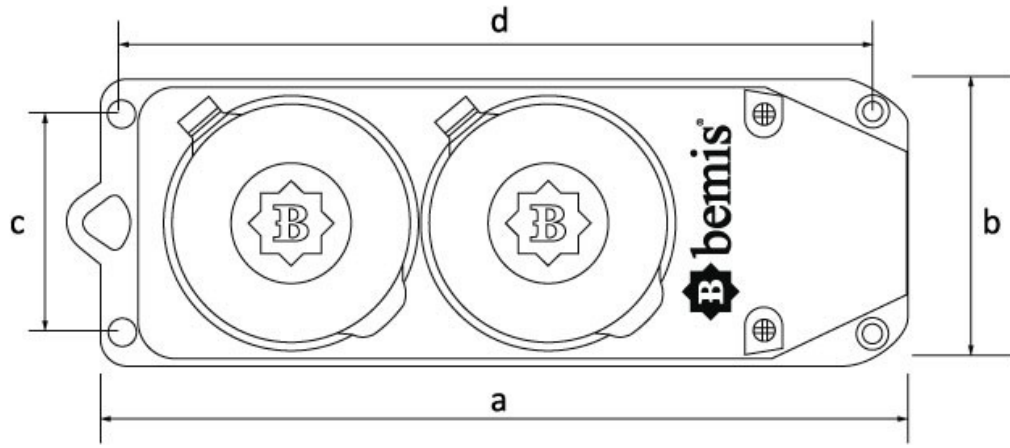

İkili Grup Priz (1 tri + 1 mono)

Ürün Kodu :	BK6-2504-4611
Barkod :	-
IP Sınıfı :	IP55
Amper :	25A
Volt :	380V-450V
Kutup :	3P+E
Gövde Malzemesi :	Polyamid 6
İletken Malzemesi :	MS 58
Gram :	-
Kutu :	5
Koli :	90

Ölçüler / Dimensions (mm)

a	200	e	
b	71	f	
c	55	g	
d	186	h	

Not: Yükseklik Ölçüsü 51mm' dir
Note: The height measurement is 51mm