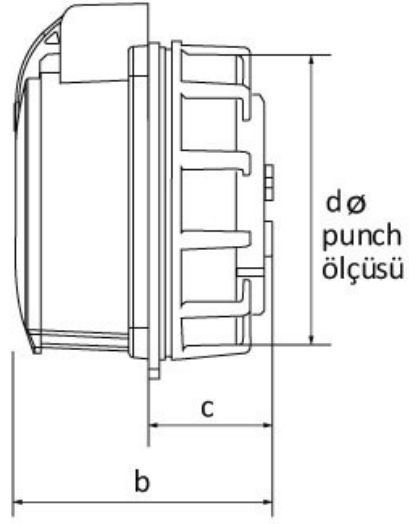

Somunlu priz (Plastik)

Ürün Kodu :	BP2-2504-4440
Barkod :	8698523900260
IP Sınıfı :	IP44
Amper :	25A
Volt :	380V-450V
Kutup :	2P+E
Gövde Malzemesi :	Polyamid 6
İletken Malzemesi :	MS 58
Gram :	115
Kutu :	18
Koli :	216

Ölçüler / Dimensions (mm)

a ø	80	e	
b	54	f	
c	20	g	
d ø	70	h	