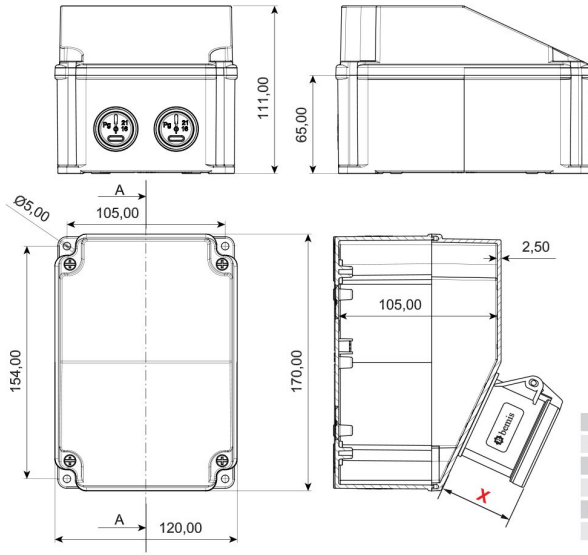

Mini Kombinasyon

Ürün Kodu : BD7-2107-2020

Barkod : -

IP Sınıfı : IP44

Hammadde : ABS

Priz Seçeneği : Prizli

Gram : -

Kutu : 1

Koli : 16

Volt	220V-250V	220V-250V
Amper	3/16A	1/16A
Hertz	50Hz - 60Hz	50Hz - 60Hz
Kutup	2P+E	2P+E

Ön 2 Ad. 1/16A. 220V. Pano Priz Ön 1 Ad. 3/16A. 220V. Makine Priz

Görsel Hazırlanıyor...

(X) Ölçüleri (mm)			
1/16A Pano Prizi	18	3/4/5 32A Som Priz	47
1/16A Mak. Prizi	40	3/4/5 63A Mk.Prizi	92
3/25A Som. Priz	33	2/3 16A 24V Mk. Priz	42
3/4 16A Mak Prizi	55	2/3 32A 24V Mk. Priz	42
5/16A Som. Priz	47		