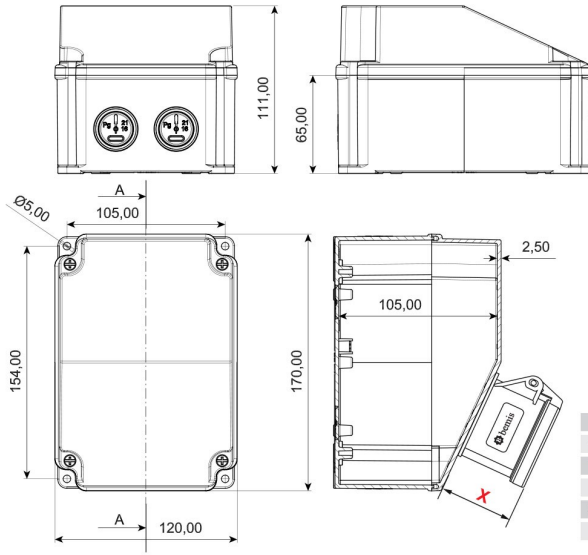

Mini Kombinasyon

Ürün Kodu : BD7-2118-2020

Barkod : -

IP Sınıfı : IP44

Hammadde : ABS

Priz Seçeneği : Prizli

Gram : -

Kutu : 1

Koli : 16

Volt	220V-250V	380V-450V
Amper	1/16A	5/16A
Hertz	50Hz - 60Hz	50Hz - 60Hz
Kutup	2P+E	3P+E+N

Ön 2 Ad. 1/16A. 220V. Pano Priz Ön 1 Ad. 5/16A. 380V. Makine Priz

Görsel Hazırlanıyor...

(X) Ölçüleri (mm)			
1/16A Pano Prizi	18	3/4/5 32A Som Priz	47
1/16A Mak. Prizi	40	3/4/5 63A Mk.Prizi	92
3/25A Som. Priz	33	2/3 16A 24V Mk. Priz	42
3/4 16A Mak Prizi	55	2/3 32A 24V Mk. Priz	42
5/16A Som. Priz	47		