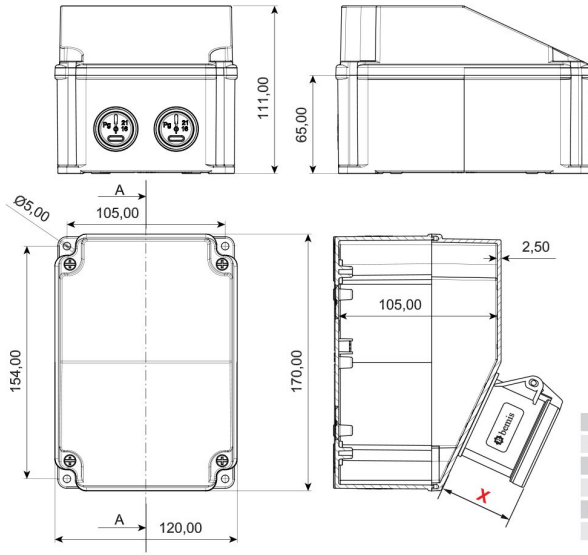

Mini Kombinasyon

Ürün Kodu : BD7-6114-0000

Barkod : -

IP Sınıfı : IP66

Hammadde : ABS

Priz Seçeneği : Prizli

Gram : -

Kutu : 1

Koli : 16

Ön 1 Ad. 5/16A. 380V. Makine Priz

Görsel Hazırlanıyor...

(X) Ölçüleri (mm)			
1/16A Pano Prizi	18	3/4/5 32A Som Priz	47
1/16A Mak. Prizi	40	3/4/5 63A Mk.Prizi	92
3/25A Som. Priz	33	2/3 16A 24V Mk. Priz	42
3/4 16A Mak Prizi	55	2/3 32A 24V Mk. Priz	42
5/16A Som. Priz	47		