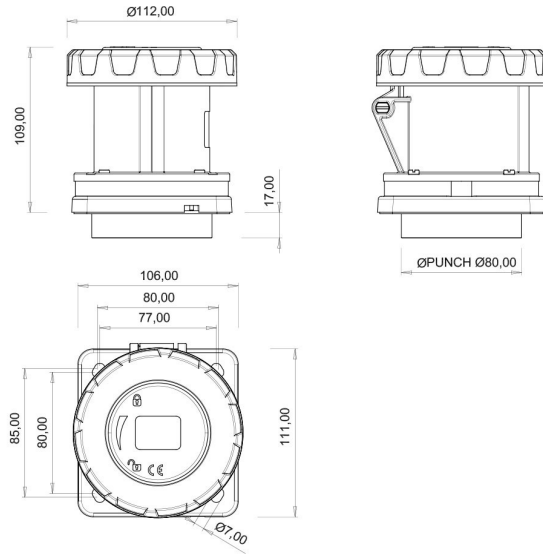

Makine Priz (Pilotlu)

Ürün Kodu :	BC3-4504-7413
Barkod :	8698523914243
IP Sınıfı :	IP67
Amper :	63A
Volt :	380V-450V
Hertz :	50Hz - 60Hz
Kutup :	3P+E
Gövde Malzemesi :	Polyamid 6
İletken Malzemesi :	MS 58
Gram :	623,9
Kutu :	1
Koli :	24

Pilot kontak kullanımı:

63/125A. 3/4/5 Kontaktlı ürünlerde Pilot Kontaktı / Pilot Kontaksız 2 seri bulunmaktadır.

Pilot Kontak diğer kontaklardan kısa ve incedir. Ayrı bir kablo çekilerek devre kesiciye bağlanarak kumanda devresi için kullanılır.