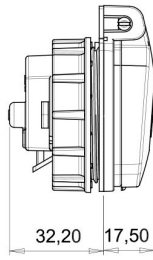

Fransız Tipi Hızlı Bağlantılı Somunlu Pano Priz (Çocuk Koruma Kilitli)

| | |
|---------------------|---------------|
| Ürün Kodu : | BY8-1402-2477 |
| Barkod : | - |
| IP Sınıfı : | IP44 |
| Amper : | 1/16A |
| Volt : | 220V-250V |
| Kutup : | 2P+E |
| Gövde Malzemesi : | Polyamid 6 |
| İletken Malzemesi : | MS 58 |
| Gram : | - |
| Kutu : | 30 |
| Koli : | 540 |

SOMUNLU PANO PRIZI MONTAJ
DELİĞİ ÖLÇÜLERİ