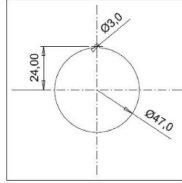

Fransız Tipi Hızlı Bağlantılı Somunlu Pano Priz (Çocuk Koruma Kilitli)

| | |
|---------------------|---------------|
| Ürün Kodu : | BY8-1402-2477 |
| Barkod : | - |
| IP Sınıfı : | IP44 |
| Amper : | 1/16A |
| Volt : | 220V-250V |
| Kutup : | 2P+E |
| Gövde Malzemesi : | Polyamid 6 |
| İletken Malzemesi : | MS 58 |
| Gram : | - |
| Kutu : | 30 |
| Koli : | 540 |

SOMUNLU PANO PRIZI MONTAJ
DELİĞİ ÖLÇÜLERİ