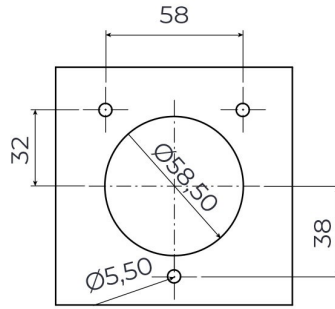

Koli : 1

MONOFAZE

MONTAJ DELİK ÖLÇÜLERİ

Şekil A

Şekil B