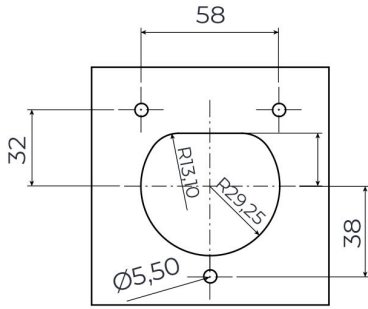

3 Noktadan Montajlı Pano Prizi

Ürün Kodu : BEV-3032-4310

Barkod : -

Faz : Monofaze

IP Sınıfı : IP65

Amper : 32A

Gram : -

Kutu : 1

Koli : 1

MONOFAZE

MONTAJ DELİK ÖLÇÜLERİ

Şekil A

Şekil B