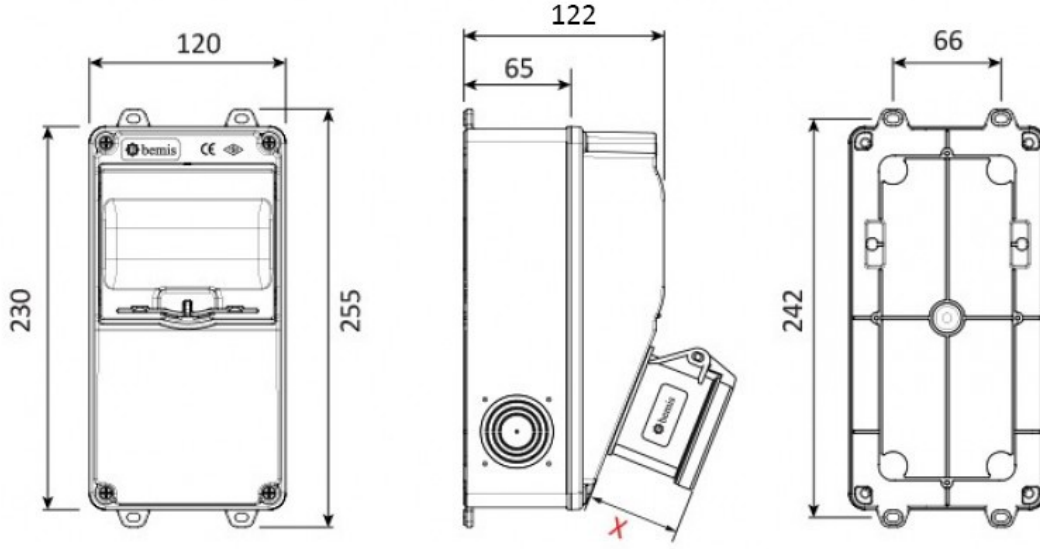

V5 Kombinasyon

Ürün Kodu : BD1M2123-1020-X

Barkod : -

IP Sınıfı : IP44

Hammadde : ABS

Priz Seçeneği : Prizli

Gram : -

Kutu : 1

Koli : 12

Volt	380V-450V	220V-250V
Amper	3/32A	1/16A
Hertz	50Hz - 60Hz	50Hz - 60Hz
Kutup	2P+E	2P+E

3/32A 1 Ad. Ön - 1/16A 1 Ad. Yan Otomatlı IP44 Kombinasyon (Taşınabilir mobil cihaz kullanımına uygundur)

(X) Ölçüleri / Dimensions (mm)

1/16A Pano Prizi	18	3/4/5 32A Som Priz	47
1/16A Mak. Prizi	40	3/4/5 63A Mk.Prizi	92
3/25A Som. Priz	33	2/3 16A 24V Mk. Prizi	42
3/4 16A Mak Prizi	55	2/3 32A 24V Mk. Prizi	42
5/16A Som. Priz	47		