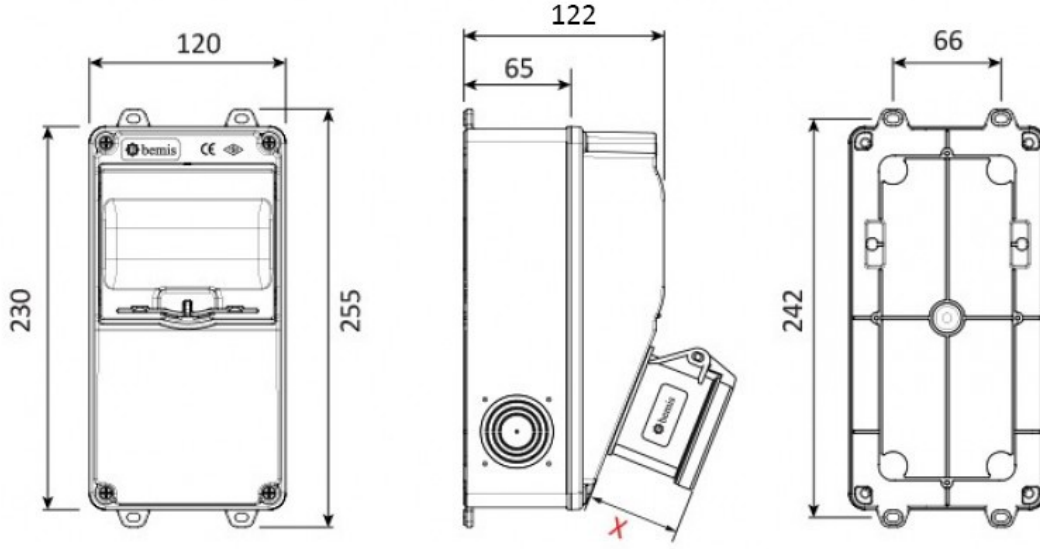

V5 Kombinasyon

Ürün Kodu : BD1M6119-1020-X

Barkod : -

IP Sınıfı : IP66

Hammadde : ABS

Priz Seçeneği : Prizli

Gram : -

Kutu : 1

Koli : 12

Volt	380V-450V	220V-250V
Amper	3/32A	1/16A
Hertz	50Hz - 60Hz	50Hz - 60Hz
Kutup	2P+E	2P+E

3/32A 1 Ad. Ön - 1/16A 1 Ad. Yan Otomatlı IP66 Kombinasyon (Taşınabilir mobil cihaz kullanımına uygundur)

(X) Ölçüleri / Dimensions (mm)

1/16A Pano Prizi	18	3/4/5 32A Som Priz	47
1/16A Mak. Prizi	40	3/4/5 63A Mk.Prizi	92
3/25A Som. Priz	33	2/3 16A 24V Mk. Prizi	42
3/4 16A Mak Prizi	55	2/3 32A 24V Mk. Prizi	42
5/16A Som. Priz	47		