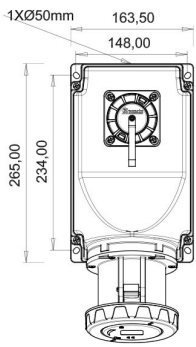

90° Eğik Pano Prizli Duvar Prizi

| | |
|---------------------|---------------|
| Ürün Kodu : | BC1-6505-7537 |
| Barkod : | - |
| IP Sınıfı : | IP67 |
| Amper : | 125A |
| Volt : | 380V-450V |
| Hertz : | 50Hz - 60Hz |
| Kutup : | 3P+E+N |
| Gövde Malzemesi : | Polyamid 6 |
| İletken Malzemesi : | MS 58 |
| Gram : | - |
| Kutu : | 1 |
| Koli : | 12 |

2XØ40mm

1XØ50mm

163,50

148,00

265,00

234,00

Ø1,00