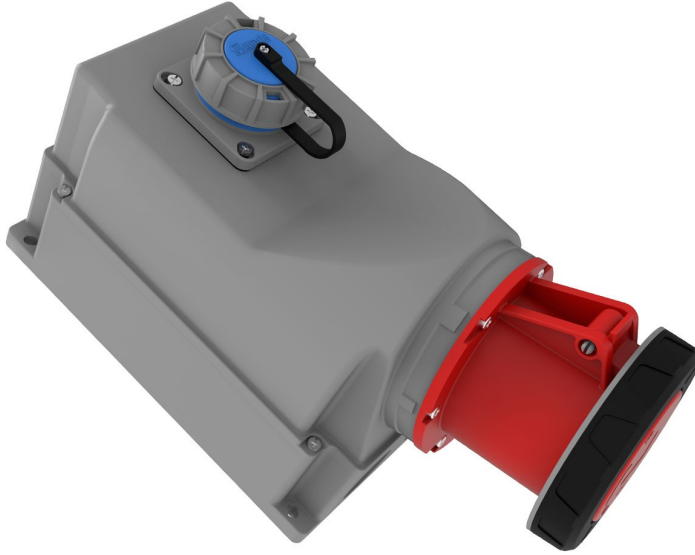

90° Eğik Pano Prizli Duvar Prizi

| | |
|---------------------|---------------|
| Ürün Kodu : | BC1-6505-7537 |
| Barkod : | - |
| IP Sınıfı : | IP67 |
| Amper : | 125A |
| Volt : | 380V-450V |
| Hertz : | 50Hz - 60Hz |
| Kutup : | 3P+E+N |
| Gövde Malzemesi : | Polyamid 6 |
| İletken Malzemesi : | MS 58 |
| Gram : | - |
| Kutu : | 1 |
| Koli : | 12 |

2XØ40mm

1XØ50mm

163,50

148,00

265,00

234,00

Ø1,00