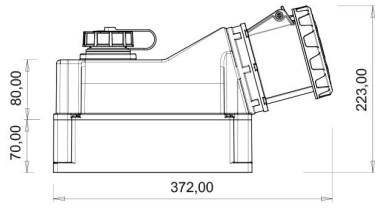

90° Eğik Pano Prizli Duvar Prizi

| | |
|---------------------|---------------|
| Ürün Kodu : | BC1-6505-7537 |
| Barkod : | - |
| IP Sınıfı : | IP67 |
| Amper : | 125A |
| Volt : | 380V-450V |
| Hertz : | 50Hz - 60Hz |
| Kutup : | 3P+E+N |
| Gövde Malzemesi : | Polyamid 6 |
| İletken Malzemesi : | MS 58 |
| Gram : | - |
| Kutu : | 1 |
| Koli : | 12 |

2XØ40mm

1XØ50mm

163,50

148,00

265,00

234,00

Ø1,00