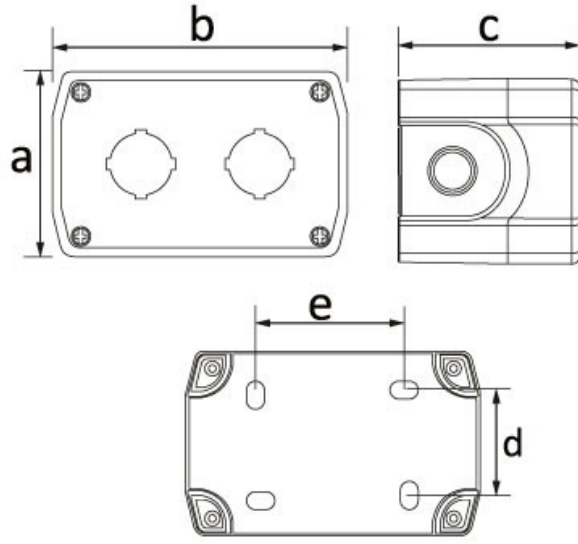

## İkili Buton Kutusu

Ürün Kodu : BT3-2000-0002

Barkod : 8698523904077

IP Sınıfı : IP44

Hammadde : ABS

Gram : 123,6

Kutu : 12

Koli : 144

2'li Buton Kutusu (Siyah)

**Ölçüler / Dimensions (mm)**

a	68,5	e	69
b	108,5	f	
c	66,5	g	
d	55	h	