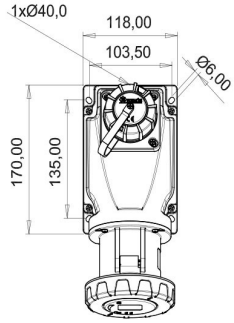

90° Eğik Pano Prizli Duvar Priz

Ürün Kodu :	BC1-4505-7537
Barkod :	8698523903483
IP Sınıfı :	IP67
Amper :	63A
Volt :	380V-450V
Hertz :	50Hz - 60Hz
Kutup :	3P+E+N
Gövde Malzemesi :	Polyamid 6
İletken Malzemesi :	MS 58
Gram :	-
Kutu :	1
Koli :	12

2xØ32,0

57,00

266,00

190,00

1xØ40,0

118,00

103,50

Ø6,00