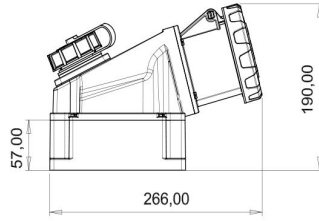

90° Eğik Pano Prizli Duvar Priz

Ürün Kodu :	BC1-4505-7537
Barkod :	8698523903483
IP Sınıfı :	IP67
Amper :	63A
Volt :	380V-450V
Hertz :	50Hz - 60Hz
Kutup :	3P+E+N
Gövde Malzemesi :	Polyamid 6
İletken Malzemesi :	MS 58
Gram :	-
Kutu :	1
Koli :	12

2xØ32,0

57,00

266,00

190,00

1xØ40,0

118,00

103,50

Ø6,00