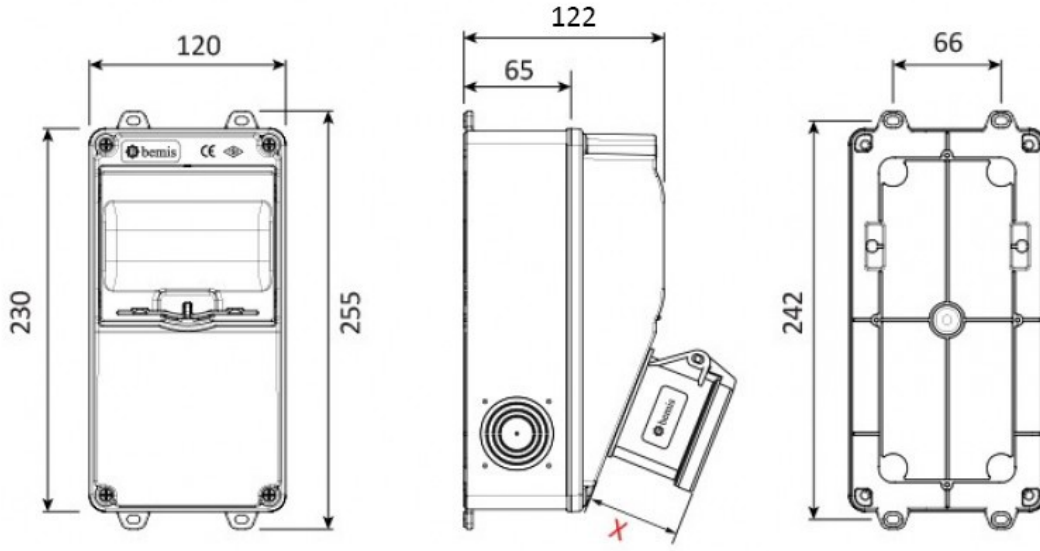

## V5 Kombinasyon

Ürün Kodu : BD1-2105-0000  
Barkod : 8698523924013  
IP Sınıfı : IP44  
Hammadde : ABS  
Priz Seçeneği : Prizli  
Gram : 600  
Kutu : 1  
Koli : 12

Volt	380V-450V
Amper	3/25A
Hertz	50Hz - 60Hz
Kutup	3P+E

(X) Ölçüleri / Dimensions (mm)

1/16A Pano Prizi	18	3/4/5 32A Som Priz	47
1/16A Mak. Prizi	40	3/4/5 63A Mk.Prizi	92
3/25A Som. Priz	33	2/3 16A 24V Mk. Prizi	42
3/4 16A Mak Prizi	55	2/3 32A 24V Mk. Prizi	42
5/16A Som. Priz	47		