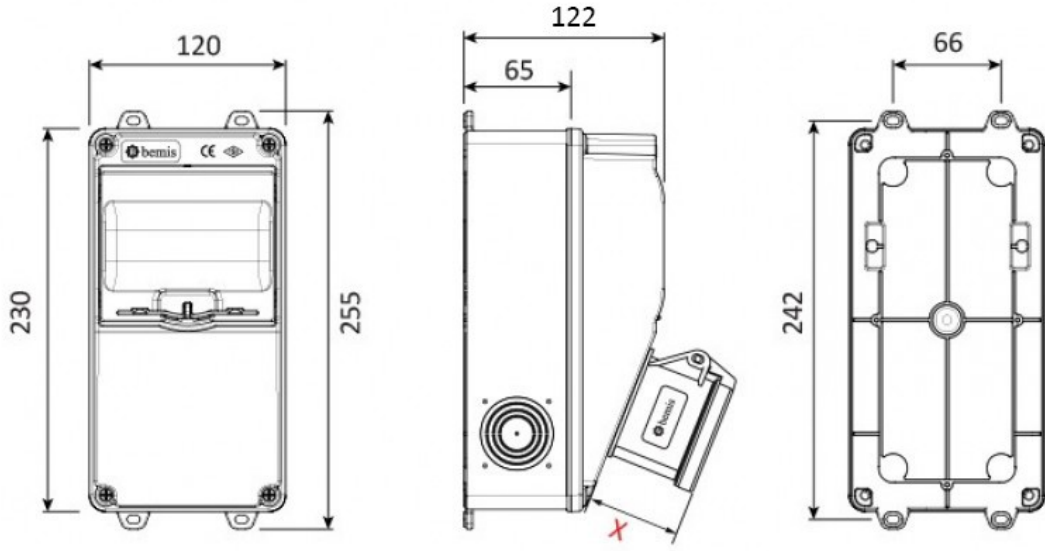

V5 Kombinasyon

Ürün Kodu : BD1-2118-2020
Barkod : 8698523941034
IP Sınıfı : IP44
Hammadde : ABS
Priz Seçeneği : Prizli
Gram : 745
Kutu : 1
Koli : 12

Volt	380V-450V	220V-250V
Amper	5/16A	1/16A
Hertz	50Hz - 60Hz	50Hz - 60Hz
Kutup	3P+E+N	2P+E

(X) Ölçüleri / Dimensions (mm)

1/16A Pano Prizi	18	3/4/5 32A Som Priz	47
1/16A Mak. Prizi	40	3/4/5 63A Mk.Prizi	92
3/25A Som. Priz	33	2/3 16A 24V Mk. Prizi	42
3/4 16A Mak Prizi	55	2/3 32A 24V Mk. Prizi	42
5/16A Som. Priz	47		