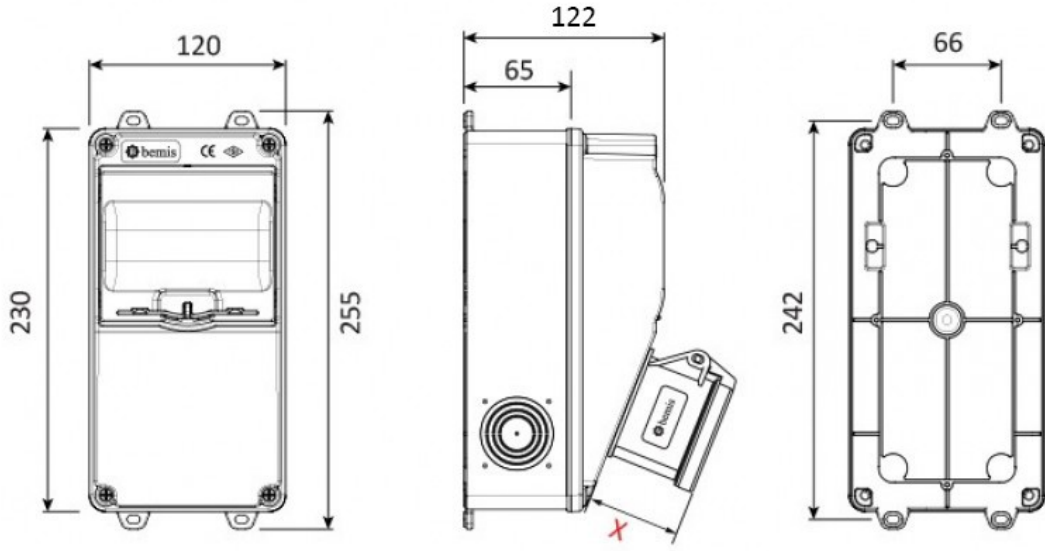

V5 Kombinasyon

Ürün Kodu : BD1-2128-2020
Barkod : 8698523932032
IP Sınıfı : IP44
Hammadde : ABS
Priz Seçeneği : Prizli
Gram : 805
Kutu : 1
Koli : 12

Volt	380V-450V	220V-250V
Amper	4/32A	1/16A
Hertz	50Hz - 60Hz	50Hz - 60Hz
Kutup	3P+E	2P+E

(X) Ölçüleri / Dimensions (mm)

1/16A Pano Prizi	18	3/4/5 32A Som Priz	47
1/16A Mak. Prizi	40	3/4/5 63A Mk.Prizi	92
3/25A Som. Priz	33	2/3 16A 24V Mk. Prizi	42
3/4 16A Mak Prizi	55	2/3 32A 24V Mk. Prizi	42
5/16A Som. Priz	47		