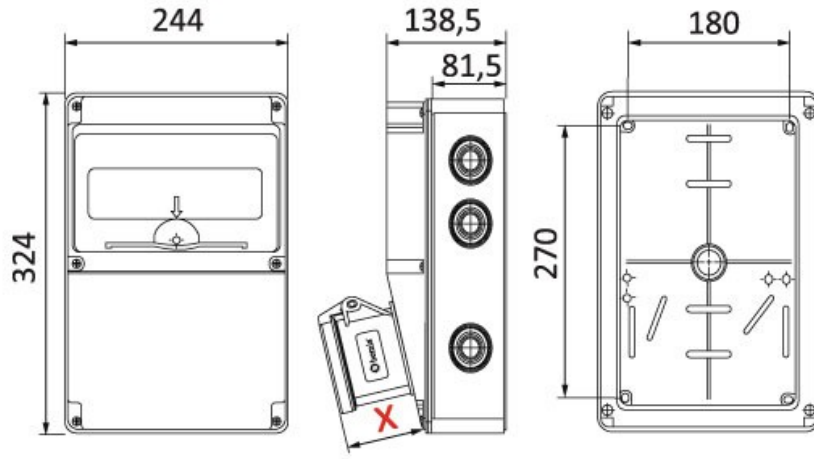

Koli : 6

Volt	380V-450V	220V-250V
Amper	5/16A	1/16A
Hertz	50Hz - 60Hz	50Hz - 60Hz
Kutup	3P+E+N	2P+E

5/16A. 380V. 1 Adet Ön

1/16A. 220V. 2 Adet Ön

1/16A. 220V. 2 Adet Yan

(X) Ölçüleri / Dimensions (mm)

1/16A Pano Prizi	18	3/4/5 32A Som Priz	47
1/16A Mak. Prizi	40	3/4/5 63A Mk.Prizi	92
3/25A Som. Priz	33	2/3 16A 24V Mk. Prizi	42
3/4 16A Mak Prizi	55	2/3 32A 24V Mk. Prizi	42
5/16A Som. Priz	47		