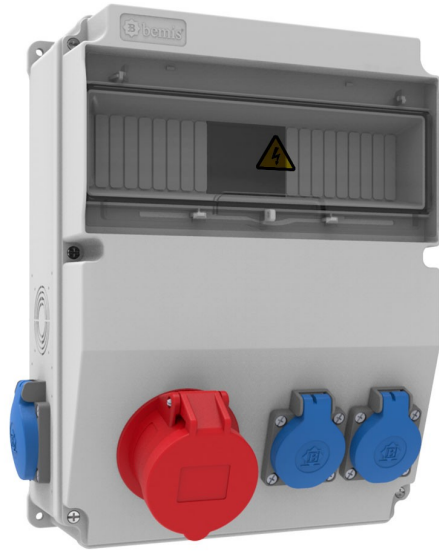

## V12 Kombinasyon

Ürün Kodu : BD6-2118-2022

Barkod : 8698523905777

IP Sınıfı : IP44

Hammadde : ABS

Priz Seçeneği : Prizli

Gram : 1547

Kutu : 1

Koli : 6

Volt	380V-450V	220V-250V
Amper	5/16A	1/16A
Hertz	50Hz - 60Hz	50Hz - 60Hz
Kutup	3P+E+N	2P+E

5/16A. 380V. 1 Adet Ön

1/16A. 220V. 2 Adet Ön

1/16A. 220V. 2 Adet Yan

(X) Ölçüleri / Dimensions (mm)

1/16A Pano Prizi	18	3/4/5 32A Som Priz	47
1/16A Mak. Prizi	40	3/4/5 63A Mk.Prizi	92
3/25A Som. Priz	33	2/3 16A 24V Mk. Prizi	42
3/4 16A Mak Prizi	55	2/3 32A 24V Mk. Prizi	42
5/16A Som. Priz	47		