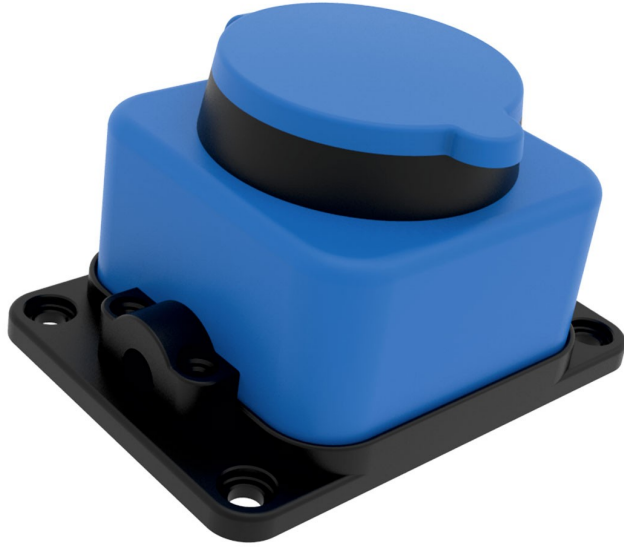

## Duvar Priz (Mavi)

Ürün Kodu :	BV2-1402-3511
Barkod :	8698523913413
IP Sınıfı :	IP54
Volt :	220V-250V
Kutup :	2P+E
Gövde Malzemesi :	Kauçuk
İletken Malzemesi :	MS 58
Renk :	Mavi
Gram :	79
Kutu :	12
Koli :	216