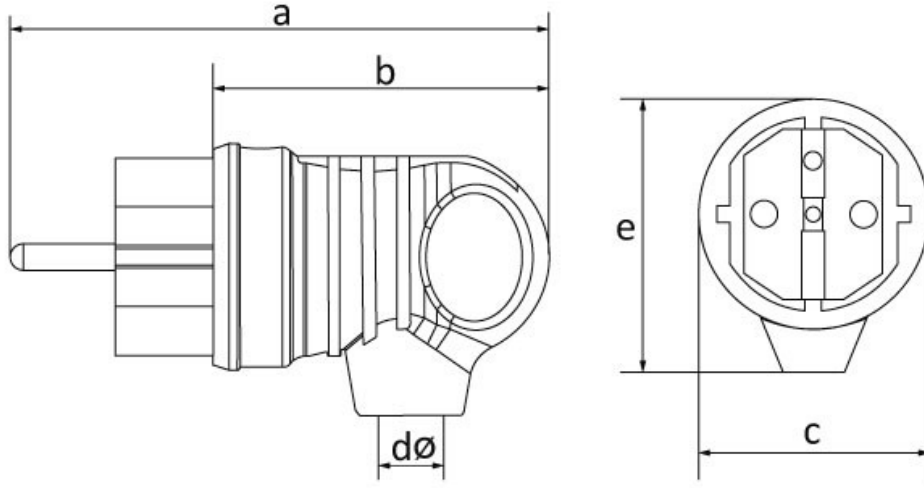

Kulplu Eğik Fiş (Sarı)

Ürün Kodu :	BV3-1402-2021
Barkod :	-
IP Sınıfı :	IP44
Volt :	220V-250V
Kutup :	2P+E
Gövde Malzemesi :	Kauçuk
İletken Malzemesi :	MS 58
Renk :	Sarı
Gram :	-
Kutu :	20
Koli :	360

Ölçüler / Dimensions (mm)

a	100	e	52
b	63	f	
c	42	g	
dØ	7	h	