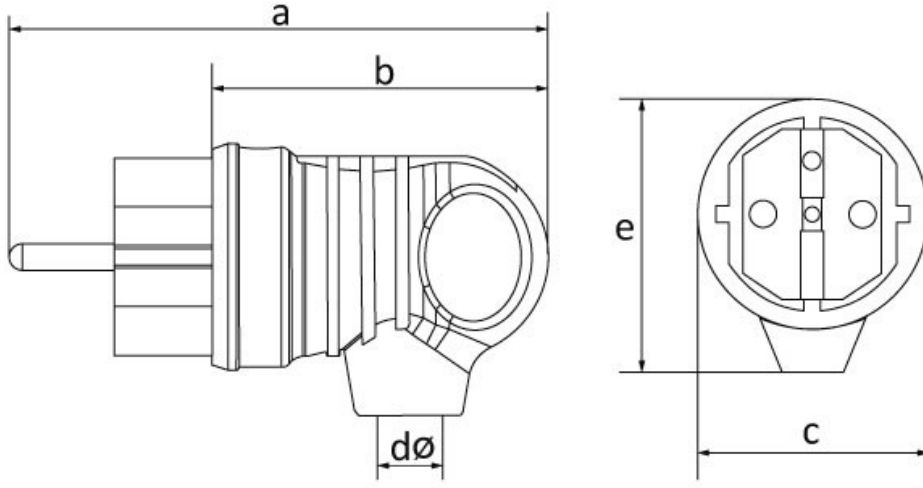

## Kulplu Eğik Fiş (Gri)

Ürün Kodu :	BV5-1402-2021
Barkod :	-
IP Sınıfı :	IP44
Volt :	220V-250V
Kutup :	2P+E
Gövde Malzemesi :	Kauçuk
İletken Malzemesi :	MS 58
Renk :	Gri
Gram :	-
Kutu :	20
Koli :	360

**Ölçüler / Dimensions (mm)**

a	100	e	52
b	63	f	
c	42	g	
dØ	7	h	