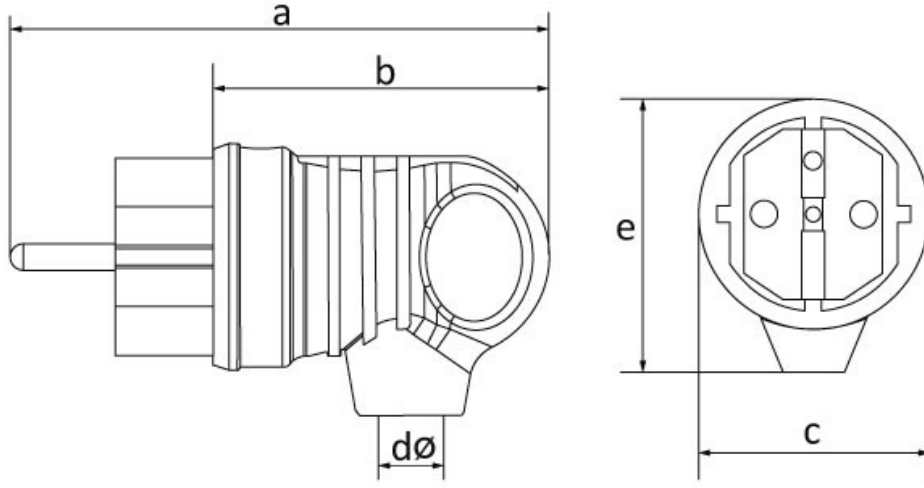

Kulplu Eğik Fiş (Kırmızı)

Ürün Kodu :	BV6-1402-2021
Barkod :	8698523931219
IP Sınıfı :	IP44
Volt :	220V-250V
Kutup :	2P+E
Gövde Malzemesi :	Kauçuk
İletken Malzemesi :	MS 58
Renk :	Kırmızı
Gram :	53
Kutu :	20
Koli :	360

Ölçüler / Dimensions (mm)

a	100	e	52
b	63	f	
c	42	g	
dØ	7	h	