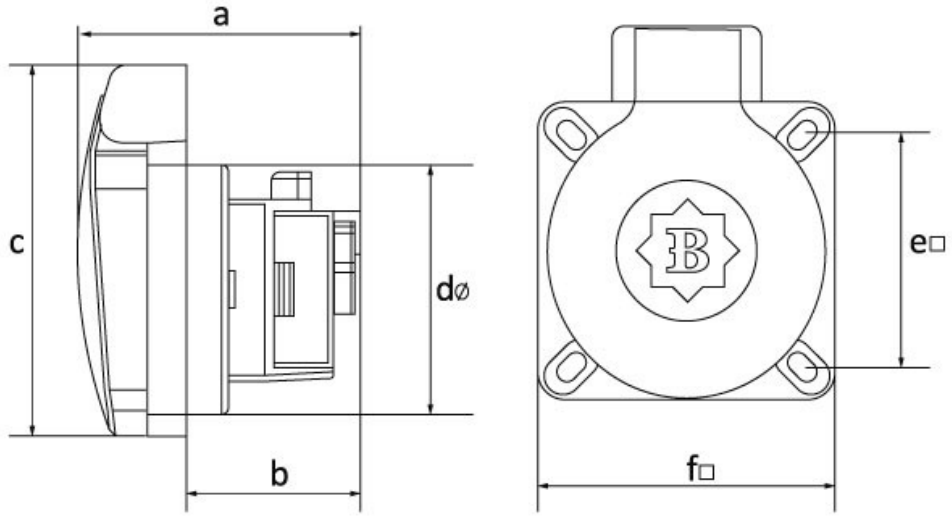

Pano Priz (Yatay Giriş)

Ürün Kodu :	BY8-1402-2700
Barkod :	-
IP Sınıfı :	IP44
Volt :	220V-250V
Kutup :	2P+E
Gövde Malzemesi :	Polyamid 6
İletken Malzemesi :	MS 58
Renk :	Mavi
Gram :	-
Kutu :	30
Koli :	540

Ölçüler / Dimensions (mm)

a	49	e	39
b	30	f	50
c	64	g	
dø	43	h	