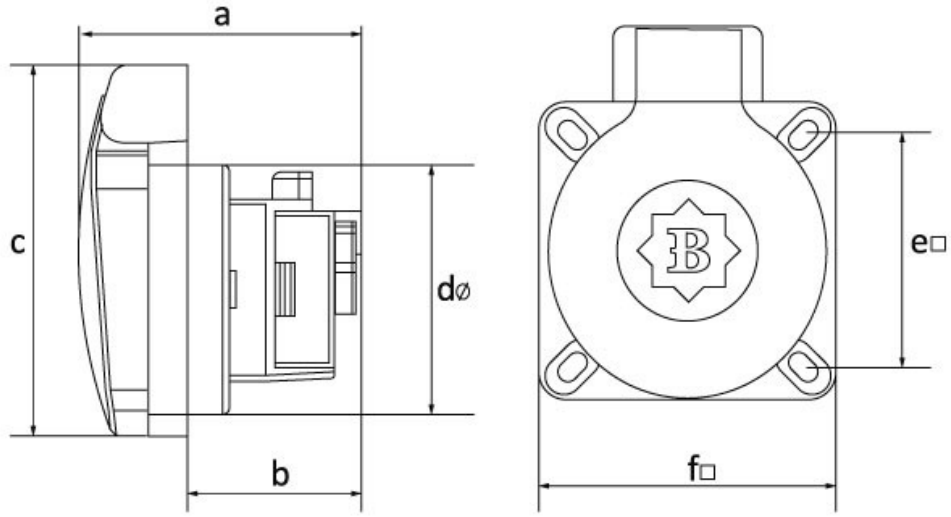

## Pano Priz (Yatay Giriş)

Ürün Kodu :	BY8-1402-2700
Barkod :	-
IP Sınıfı :	IP44
Volt :	220V-250V
Kutup :	2P+E
Gövde Malzemesi :	Polyamid 6
İletken Malzemesi :	MS 58
Renk :	Mavi
Gram :	-
Kutu :	30
Koli :	540

**Ölçüler / Dimensions (mm)**

a	49	e	39
b	30	f	50
c	64	g	
dø	43	h	