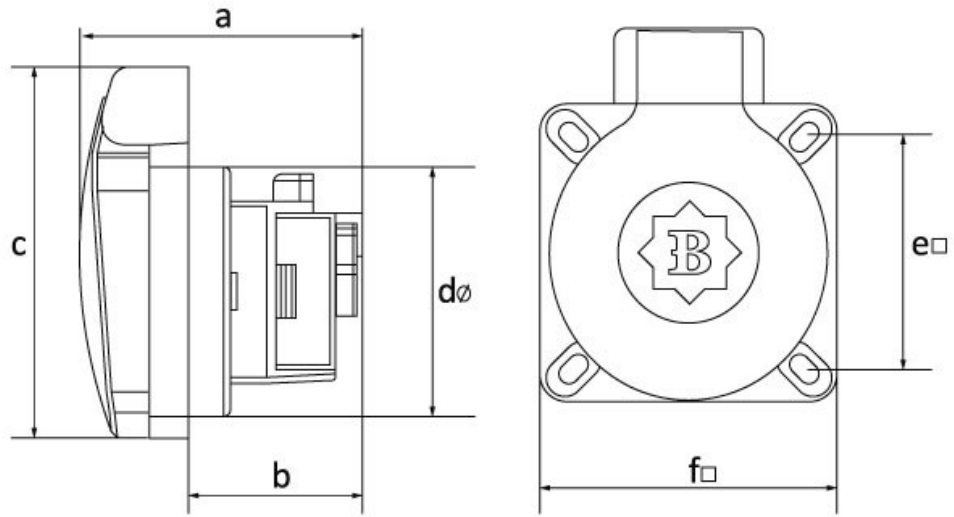

## Pano Priz (Fransız - Yatay Giriş)

Ürün Kodu :	BY8-1402-2705
Barkod :	8698523900123
IP Sınıfı :	IP44
Volt :	220V-250V
Kutup :	2P+E
Gövde Malzemesi :	Polyamid 6
İletken Malzemesi :	MS 58
Renk :	Mavi
Gram :	47
Kutu :	30
Koli :	540

**Ölçüler / Dimensions (mm)**

a	49	e□	39
b	30	f□	50
c	64	g	
dø	43	h	