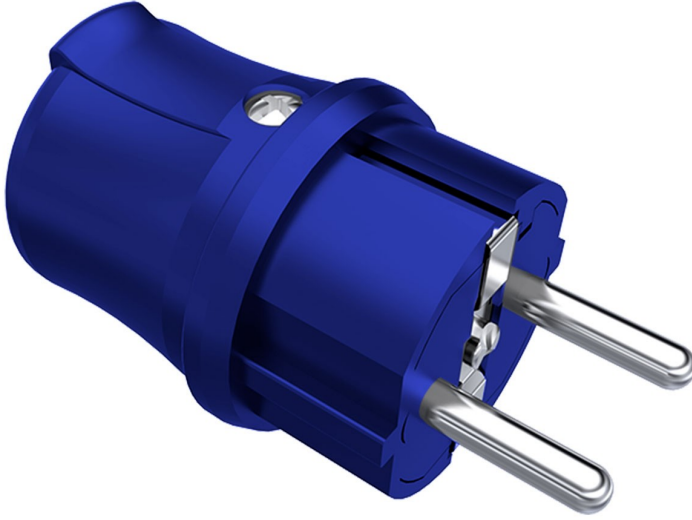

Düz Fiş (Mavi)

Ürün Kodu :	BY2-1402-2011
Barkod :	-
IP Sınıfı :	IP44
Volt :	220V-250V
Kutup :	2P+E
Gövde Malzemesi :	Polyamid 6
İletken Malzemesi :	MS 58
Renk :	Mavi
Gram :	-
Kutu :	35
Koli :	630

Ölçüler / Dimensions (mm)