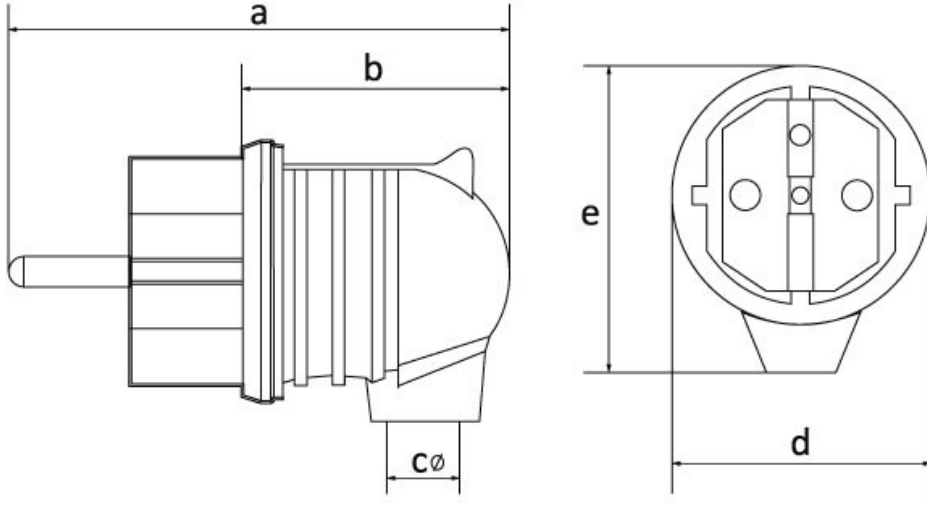

Düz Fiş (Mavi)

Ürün Kodu :	BY2-1402-2011
Barkod :	-
IP Sınıfı :	IP44
Volt :	220V-250V
Kutup :	2P+E
Gövde Malzemesi :	Polyamid 6
İletken Malzemesi :	MS 58
Renk :	Mavi
Gram :	-
Kutu :	35
Koli :	630

Ölçüler / Dimensions (mm)