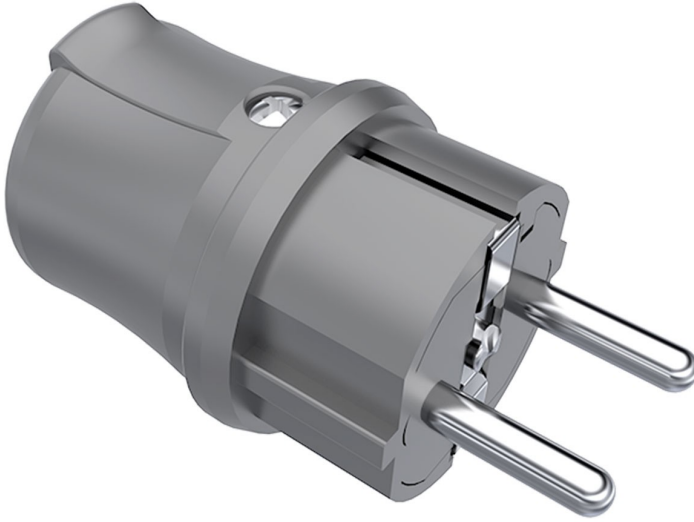

## Düz Fiş (Gri)

Ürün Kodu :	BY5-1402-2011
Barkod :	-
IP Sınıfı :	IP44
Volt :	220V-250V
Kutup :	2P+E
Gövde Malzemesi :	Polyamid 6
İletken Malzemesi :	MS 58
Renk :	Gri
Gram :	-
Kutu :	35
Koli :	630

**Ölçüler / Dimensions (mm)**