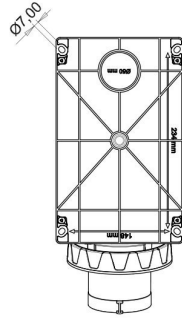

## 90° Eğik Pano Prizli Duvar Fişli

Ürün Kodu :	BC1-8504-7238
Barkod :	-
IP Sınıfı :	IP67
Amper :	4/160A
Volt :	380V-450V
Hertz :	50Hz - 60Hz
Kutup :	3P+E
Gövde Malzemesi :	Polyamid 6
İletken Malzemesi :	MS 58
Gram :	-
Kutu :	1
Koli :	4

2XØ40mm

70,00

80,00

355,00

210,00

1XØ50mm

163,50

148,00

265,00

234,00

Ø71,00

Ø50

Ø71

Ø50

Ø71