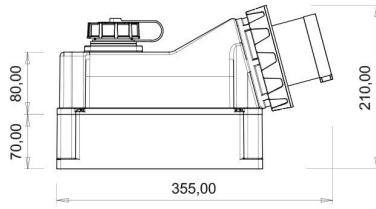

## 90° Eğik Pano Prizli Duvar Fişli

Ürün Kodu :	BC1-8504-7238
Barkod :	-
IP Sınıfı :	IP67
Amper :	4/160A
Volt :	380V-450V
Hertz :	50Hz - 60Hz
Kutup :	3P+E
Gövde Malzemesi :	Polyamid 6
İletken Malzemesi :	MS 58
Gram :	-
Kutu :	1
Koli :	4

2XØ40mm

70,00

80,00

355,00

210,00

1XØ50mm

163,50

148,00

265,00

234,00

Ø71,00

Ø50

Ø71

Ø50

Ø71