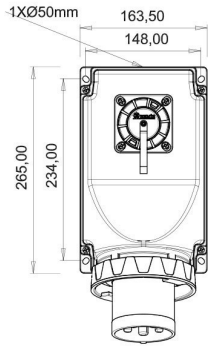

## 90° Eğik Pano Prizli Duvar Fişli

Ürün Kodu :	BC1-8504-7238
Barkod :	-
IP Sınıfı :	IP67
Amper :	4/160A
Volt :	380V-450V
Hertz :	50Hz - 60Hz
Kutup :	3P+E
Gövde Malzemesi :	Polyamid 6
İletken Malzemesi :	MS 58
Gram :	-
Kutu :	1
Koli :	4

2XØ40mm

70,00

80,00

355,00

210,00

1XØ50mm

163,50

148,00

265,00

234,00

Ø71,00

Ø50

Ø71

Ø50

Ø71