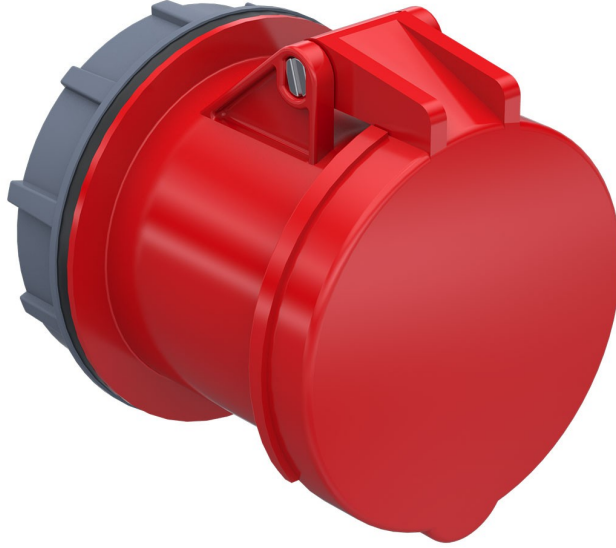

Somunlu Priz

Ürün Kodu :	BC1-1505-2440
Barkod :	8698523900598
IP Sınıfı :	IP44
Amper :	5/16A
Volt :	380V-450V
Hertz :	50Hz - 60Hz
Kutup :	3P+E+N
Gövde Malzemesi :	Polyamid 6
İletken Malzemesi :	MS 58
Gram :	177,3
Kutu :	8
Koli :	96

Ölçüler / Dimensions (mm)

aø	80	e	
b	68	f	
c	15	g	
dø	70	h	

**CEE NORM SOMUNLU PANO FİŞ ve PRİZLER İÇİN
UYGULANACAK PUNCH DELİK ÖLÇÜLERİ**

**PRİZİN SIKILACAĞI SACIN KALINLIĞI
3mm - 5mm ARASINDA İSE
UYGULANACAK DELİK**

**PRİZİN SIKILACAĞI SACIN KALINLIĞI
1mm - 2,9mm ARASINDA İSE
UYGULANACAK DELİK**