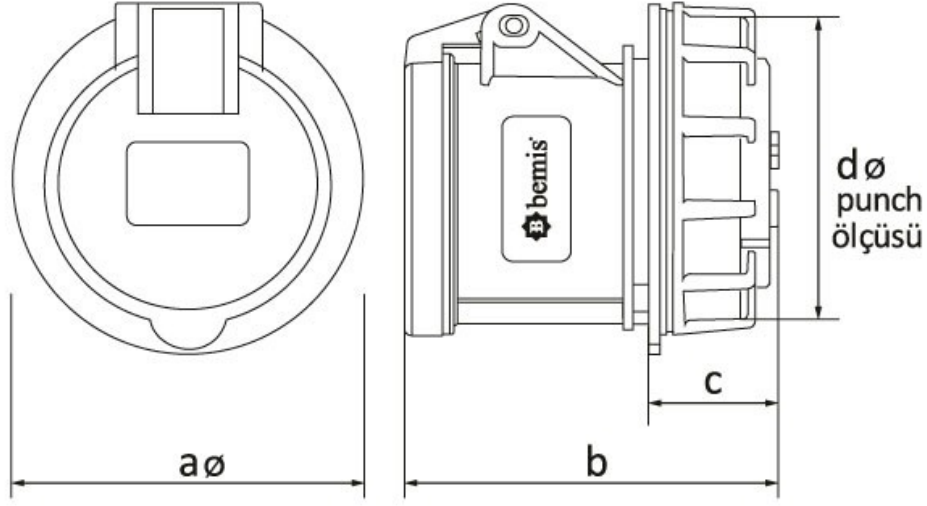

Somunlu Priz

Ürün Kodu :	BC1-1505-2440
Barkod :	8698523900598
IP Sınıfı :	IP44
Amper :	5/16A
Volt :	380V-450V
Hertz :	50Hz - 60Hz
Kutup :	3P+E+N
Gövde Malzemesi :	Polyamid 6
İletken Malzemesi :	MS 58
Gram :	177,3
Kutu :	8
Koli :	96

Ölçüler / Dimensions (mm)

aø	80	e	
b	68	f	
c	15	g	
dø	70	h	

**CEE NORM SOMUNLU PANO FİŞ ve PRİZLER İÇİN
UYGULANACAK PUNCH DELİK ÖLÇÜLERİ**

**PRİZİN SIKILACAĞI SACIN KALINLIĞI
3mm - 5mm ARASINDA İSE
UYGULANACAK DELİK**

**PRİZİN SIKILACAĞI SACIN KALINLIĞI
1mm - 2,9mm ARASINDA İSE
UYGULANACAK DELİK**