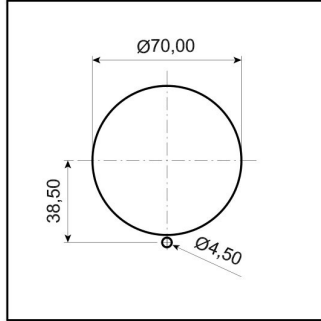

Somunlu Priz

Ürün Kodu :	BC1-1505-2440
Barkod :	8698523900598
IP Sınıfı :	IP44
Amper :	5/16A
Volt :	380V-450V
Hertz :	50Hz - 60Hz
Kutup :	3P+E+N
Gövde Malzemesi :	Polyamid 6
İletken Malzemesi :	MS 58
Gram :	177,3
Kutu :	8
Koli :	96

Ölçüler / Dimensions (mm)

aø	80	e	
b	68	f	
c	15	g	
dø	70	h	

**CEE NORM SOMUNLU PANO FİŞ ve PRİZLER İÇİN
UYGULANACAK PUNCH DELİK ÖLÇÜLERİ**

**PRİZİN SIKILACAĞI SACIN KALINLIĞI
3mm - 5mm ARASINDA İSE
UYGULANACAK DELİK**

**PRİZİN SIKILACAĞI SACIN KALINLIĞI
1mm - 2,9mm ARASINDA İSE
UYGULANACAK DELİK**