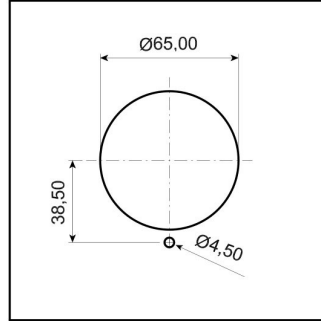

Somunlu Priz

Ürün Kodu :	BC1-1505-2440
Barkod :	8698523900598
IP Sınıfı :	IP44
Amper :	5/16A
Volt :	380V-450V
Hertz :	50Hz - 60Hz
Kutup :	3P+E+N
Gövde Malzemesi :	Polyamid 6
İletken Malzemesi :	MS 58
Gram :	177,3
Kutu :	8
Koli :	96

Ölçüler / Dimensions (mm)

aø	80	e	
b	68	f	
c	15	g	
dø	70	h	

**CEE NORM SOMUNLU PANO FİŞ ve PRİZLER İÇİN
UYGULANACAK PUNCH DELİK ÖLÇÜLERİ**

**PRİZİN SIKILACAĞI SACIN KALINLIĞI
3mm - 5mm ARASINDA İSE
UYGULANACAK DELİK**

**PRİZİN SIKILACAĞI SACIN KALINLIĞI
1mm - 2,9mm ARASINDA İSE
UYGULANACAK DELİK**