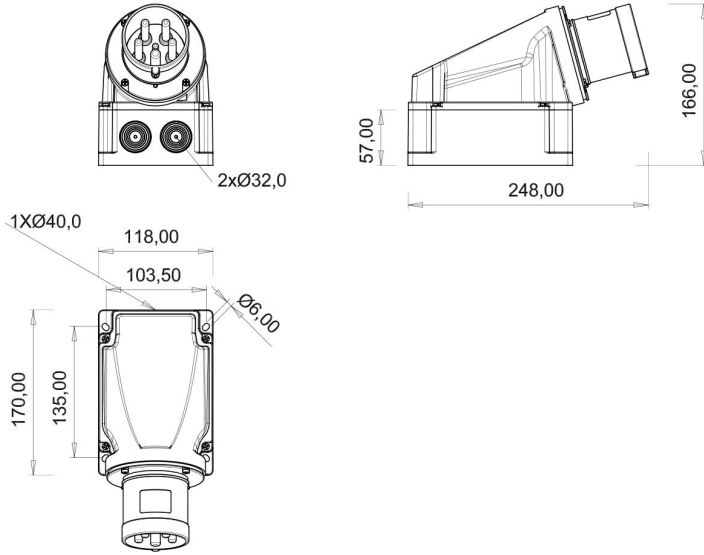

90° Eğik Duvar Fiş (Pilotlu)

Ürün Kodu :	BC3-4303-2236
Barkod :	-
IP Sınıfı :	IP44
Amper :	63A
Volt :	110V-150V
Hertz :	50Hz - 60Hz
Kutup :	2P+E
Gövde Malzemesi :	Polyamid 6
İletken Malzemesi :	MS 58
Gram :	-
Kutu :	1
Koli :	7

Pilot kontak kullanımı:

63/125A. 3/4/5 Kontaklı ürünlerde Pilot Kontaktı / Pilot Kontaksız 2 seri bulunmaktadır.

Pilot Kontak diğer kontaklardan kısa ve incedir. Ayrı bir kablo çekilerek devre kesiciye bağlanarak kumanda devresi için kullanılır.