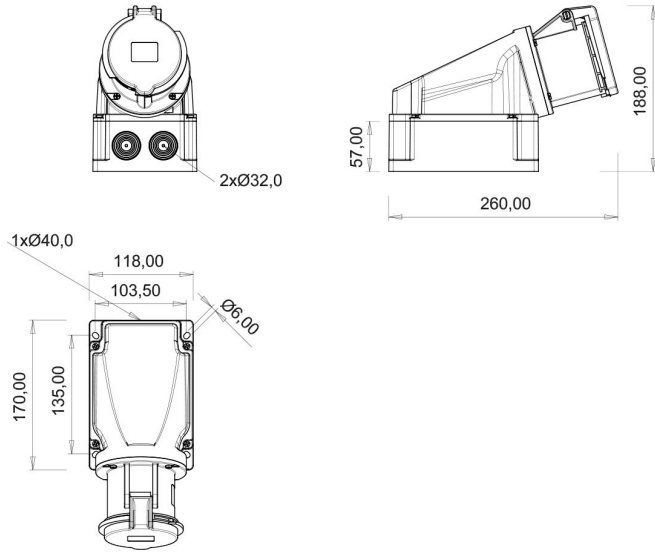

## 90° Eğik Duvar Priz (Pilotlu)

Ürün Kodu :	BC3-4504-2535
Barkod :	-
IP Sınıfı :	IP44
Amper :	63A
Volt :	380V-450V
Hertz :	50Hz - 60Hz
Kutup :	3P+E
Gövde Malzemesi :	Polyamid 6
İletken Malzemesi :	MS 58
Gram :	-
Kutu :	1
Koli :	7

#### Pilot kontak kullanımı:

63/125A. 3/4/5 Kontaklı ürünlerde Pilot Kontaktı / Pilot Kontaksız 2 seri bulunmaktadır.

Pilot Kontak diğer kontaklardan kısa ve incedir. Ayrı bir kablo çekilerek devre kesiciye bağlanarak kumanda devresi için kullanılır.