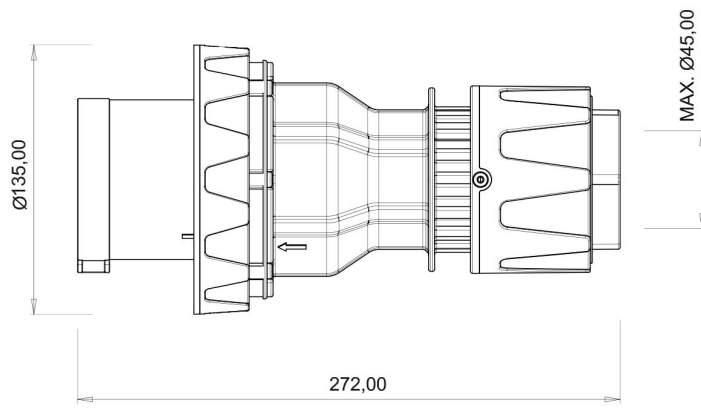

Düz Fiş (Pilotlu)

Ürün Kodu :	BC3-6504-7011
Barkod :	8698523914625
IP Sınıfı :	IP67
Amper :	125A
Volt :	380V-450V
Hertz :	50Hz - 60Hz
Kutup :	3P+E
Gövde Malzemesi :	Polyamid 6
İletken Malzemesi :	MS 58
Gram :	1224,4
Kutu :	1
Koli :	8

Pilot kontak kullanımı:

63/125A. 3/4/5 Kontaklı ürünlerde Pilot Kontaktı / Pilot Kontaksız 2 seri bulunmaktadır.

Pilot Kontak diğer kontaklardan kısa ve incedir. Ayrı bir kablo çekilerek devre kesiciye bağlanarak kumanda devresi için kullanılır.

NOT: Kumanda devresi gerekmeyen kullanımlarda pilot kontaksız ürünlerimizin tercih edilmesi tavsiye olunur.

Pilot contact use:

63/125A. There are 2 series with Pilot Contact / Without Pilot Contact for 3/4/5 Contact products.