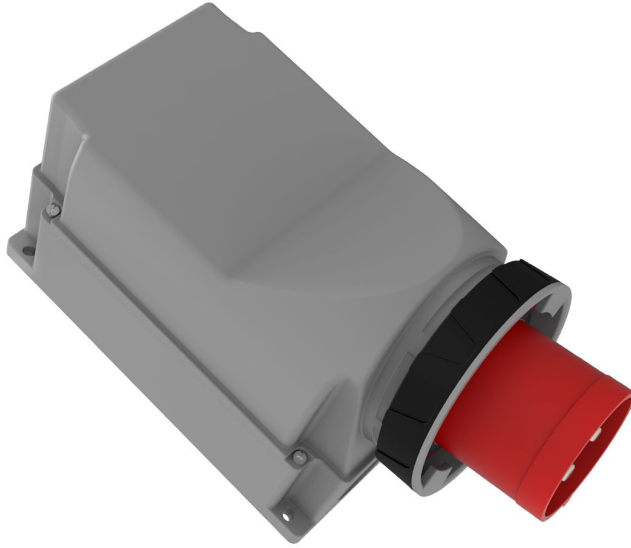

90° Eğik Duvar Fiş (Pilotlu)

Ürün Kodu :	BC3-6504-7236
Barkod :	-
IP Sınıfı :	IP67
Amper :	125A
Volt :	380V-450V
Hertz :	50Hz - 60Hz
Kutup :	3P+E
Gövde Malzemesi :	Polyamid 6
İletken Malzemesi :	MS 58
Gram :	-
Kutu :	1
Koli :	4

Pilot kontak kullanımı:

63/125A. 3/4/5 Kontaklı ürünlerde Pilot Kontaktı / Pilot Kontaksız 2 seri bulunmaktadır.
Pilot Kontak diğer kontaklardan kısa ve incedir. Aynı bir kablo çekilerek devre kesiciye bağlanarak kumanda devresi için kullanılır.

NOT: Kumanda devresi gerekmeyen kullanımlarda pilot kontaksız ürünlerimizin tercih edilmesi tavsiye olunur.

Pilot contact use:

63/125A. There are 2 series with Pilot Contact / Without Pilot Contact for 3/4/5 Contact products.
Pilot Contact is shorter and thinner than other contacts. Connecting to the circuit breaker by pulling a separate cable used for the control circuit.