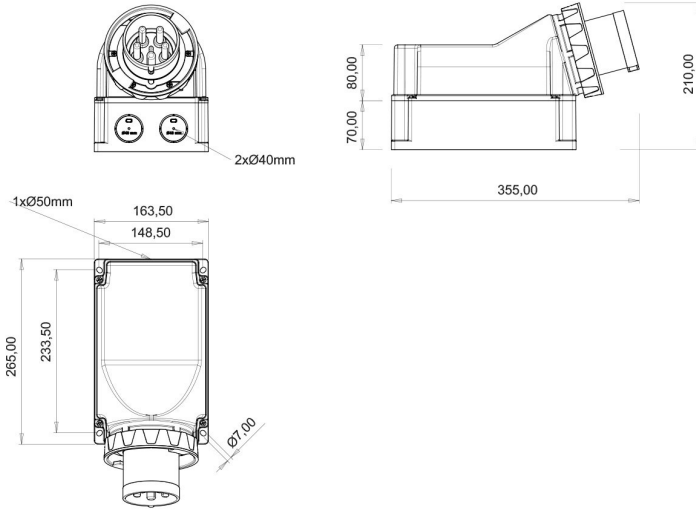

90° Eğik Duvar Fiş (Pilotlu)

Ürün Kodu :	BC3-6504-7236
Barkod :	-
IP Sınıfı :	IP67
Amper :	125A
Volt :	380V-450V
Hertz :	50Hz - 60Hz
Kutup :	3P+E
Gövde Malzemesi :	Polyamid 6
İletken Malzemesi :	MS 58
Gram :	-
Kutu :	1
Koli :	4

Pilot kontak kullanımı:

63/125A. 3/4/5 Kontaklı ürünlerde Pilot Kontaktı / Pilot Kontaksız 2 seri bulunmaktadır.
Pilot Kontak diğer kontaklardan kısa ve incedir. Aynı bir kablo çekilerek devre kesiciye bağlanarak kumanda devresi için kullanılır.

NOT: Kumanda devresi gerekmeyen kullanımlarda pilot kontaksız ürünlerimizin tercih edilmesi tavsiye olunur.

Pilot contact use:

63/125A. There are 2 series with Pilot Contact / Without Pilot Contact for 3/4/5 Contact products.
Pilot Contact is shorter and thinner than other contacts. Connecting to the circuit breaker by pulling a separate cable used for the control circuit.