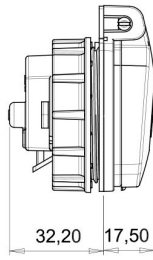

## Hızlı Bağlantılı Somunlu Pano Priz

Ürün Kodu :	BY8-1402-2446
IP Sınıfı :	IP44
Amper :	1/16A
Volt :	220V-250V
Kutup :	2P+E
Gövde Malzemesi :	Polyamid 6
İletken Malzemesi :	MS 58
Kutu :	30
Koli :	540

SOMUNLU PANO PRIZI MONTAJ  
DELİĞİ ÖLÇÜLERİ