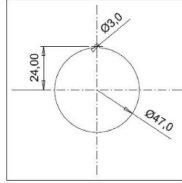

## Hızlı Bağlantılı Somunlu Pano Priz

Ürün Kodu :	BY8-1402-2446
IP Sınıfı :	IP44
Amper :	1/16A
Volt :	220V-250V
Kutup :	2P+E
Gövde Malzemesi :	Polyamid 6
İletken Malzemesi :	MS 58
Kutu :	30
Koli :	540

SOMUNLU PANO PRIZI MONTAJ  
DELİĞİ ÖLÇÜLERİ