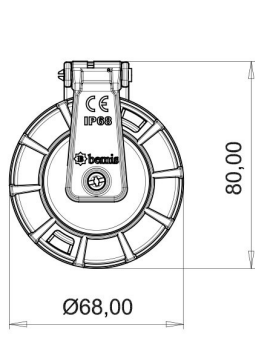

Hızlı Bağlantılı Somunlu Pano Priz (Çocuk Koruma Kilitli)

Ürün Kodu :	BS1-1402-7476
Barkod :	-
IP Sınıfı :	IP68
Amper :	1/16A
Volt :	220V-250V
Kutup :	2P+E
Gövde Malzemesi :	Polyamid 6
İletken Malzemesi :	MS 58
Gram :	-
Kutu :	12
Koli :	216

SOMUNLU PANO PRIZI MONTAJ
DELİĞİ ÖLÇÜLERİ