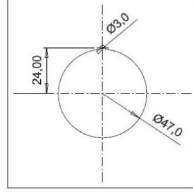

Hızlı Bağlantılı Somunlu Pano Priz (Çocuk Koruma Kilitli)

Ürün Kodu :	BS1-1402-7476
Barkod :	-
IP Sınıfı :	IP68
Amper :	1/16A
Volt :	220V-250V
Kutup :	2P+E
Gövde Malzemesi :	Polyamid 6
İletken Malzemesi :	MS 58
Gram :	-
Kutu :	12
Koli :	216

SOMUNLU PANO PRIZI MONTAJ
DELİĞİ ÖLÇÜLERİ