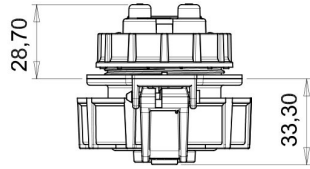

Hızlı Bağlantılı Somunlu Pano Priz (Çocuk Koruma Kilitli)

Ürün Kodu :	BS1-1402-7476
Barkod :	-
IP Sınıfı :	IP68
Amper :	1/16A
Volt :	220V-250V
Kutup :	2P+E
Gövde Malzemesi :	Polyamid 6
İletken Malzemesi :	MS 58
Gram :	-
Kutu :	12
Koli :	216

SOMUNLU PANO PRIZI MONTAJ
DELİĞİ ÖLÇÜLERİ