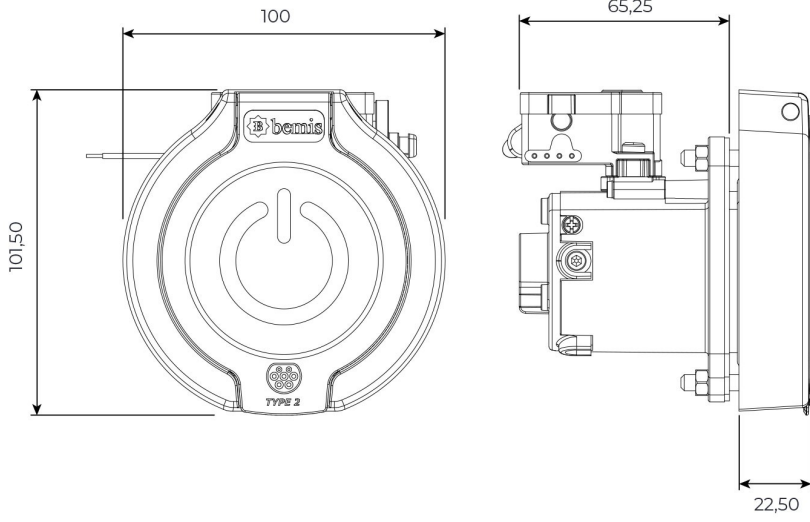

4 Noktadan Montajlı Pano Prizi

Ürün Kodu : BEV-5016-4320

Barkod : -

Faz : Trifaze

IP Sınıfı : IP65

Amper : 16A

Gram : -

Kutu : 1

Koli : 1

TRİFAZE

MONTAJ DELİK ÖLÇÜLERİ

Şekil A

Şekil B