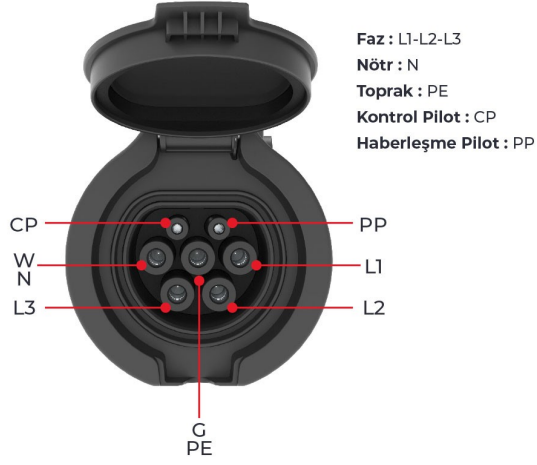

4 Noktadan Montajlı Pano Prizi

Ürün Kodu : BEV-5016-4320

Barkod : -

Faz : Trifaze

IP Sınıfı : IP65

Amper : 16A

Gram : -

Kutu : 1

Koli : 1

TRİFAZE

MONTAJ DELİK ÖLÇÜLERİ

Şekil A

Şekil B