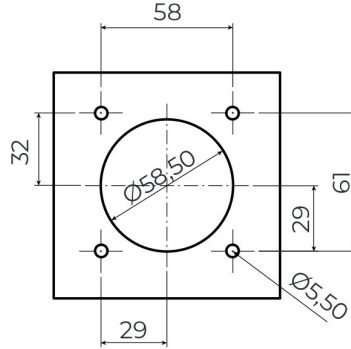

4 Noktadan Montajlı Pano Prizi

Ürün Kodu : BEV-5016-4320

Barkod : -

Faz : Trifaze

IP Sınıfı : IP65

Amper : 16A

Gram : -

Kutu : 1

Koli : 1

TRİFAZE

MONTAJ DELİK ÖLÇÜLERİ

Şekil A

Şekil B