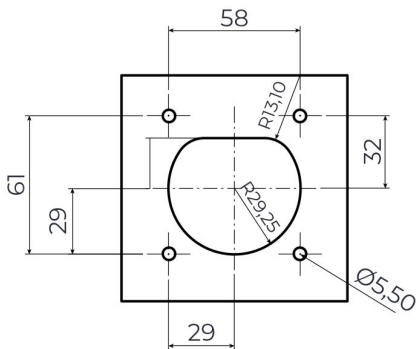

4 Noktadan Montajlı Pano Prizi

Ürün Kodu : BEV-5016-4320

Barkod : -

Faz : Trifaze

IP Sınıfı : IP65

Amper : 16A

Gram : -

Kutu : 1

Koli : 1

TRİFAZE

MONTAJ DELİK ÖLÇÜLERİ

Şekil A

Şekil B