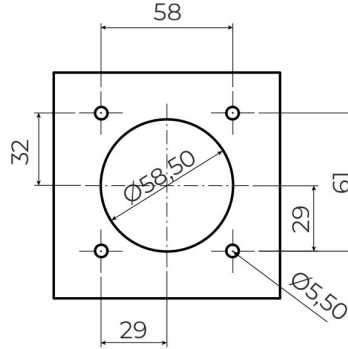

4 Noktadan Montajlı Pano Prizi

Ürün Kodu : BEV-5032-4320

Barkod : -

Faz : Trifaze

IP Sınıfı : IP65

Amper : 32A

Gram : -

Kutu : 1

Koli : 1

TRİFAZE

MONTAJ DELİK ÖLÇÜLERİ

Şekil A

Şekil B