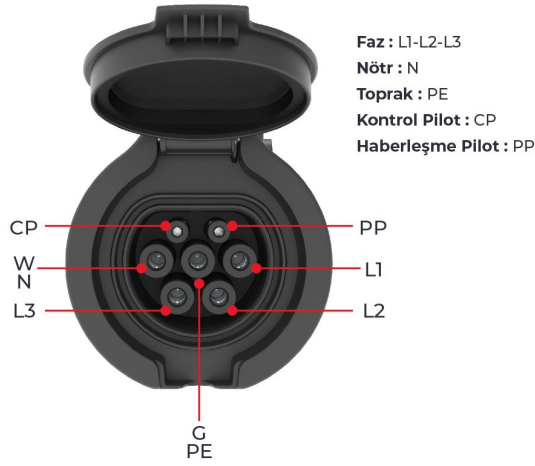

4 Noktadan Montajlı Pano Prizi

Ürün Kodu : BEV-5032-4320

Barkod : -

Faz : Trifaze

IP Sınıfı : IP65

Amper : 32A

Gram : -

Kutu : 1

Koli : 1

TRİFAZE

MONTAJ DELİK ÖLÇÜLERİ

Şekil A

Şekil B