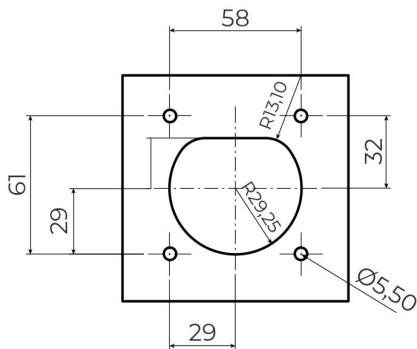

4 Noktadan Montajlı Pano Prizi

Ürün Kodu : BEV-5032-4320

Barkod : -

Faz : Trifaze

IP Sınıfı : IP65

Amper : 32A

Gram : -

Kutu : 1

Koli : 1

TRİFAZE

MONTAJ DELİK ÖLÇÜLERİ

Şekil A

Şekil B