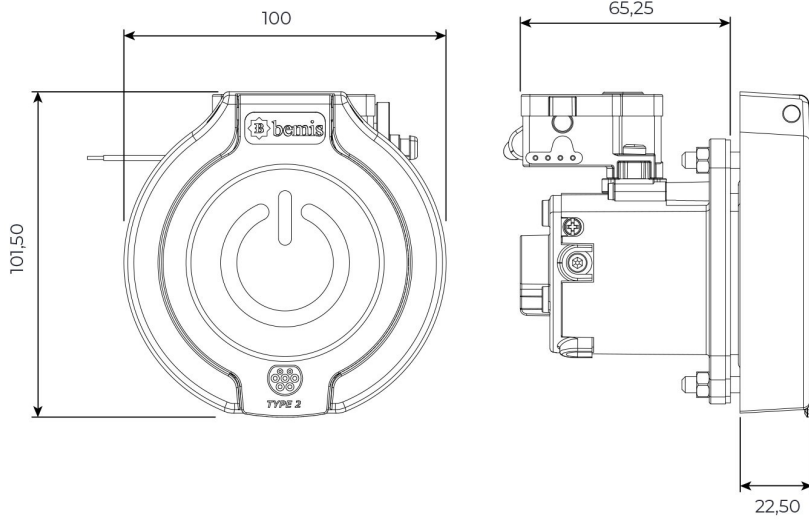

4 Noktadan Montajlı Pano Prizi

Ürün Kodu : BEV-5032-4320

Barkod : -

Faz : Trifaze

IP Sınıfı : IP65

Amper : 32A

Gram : -

Kutu : 1

Koli : 1

TRİFAZE

MONTAJ DELİK ÖLÇÜLERİ

Şekil A

Şekil B