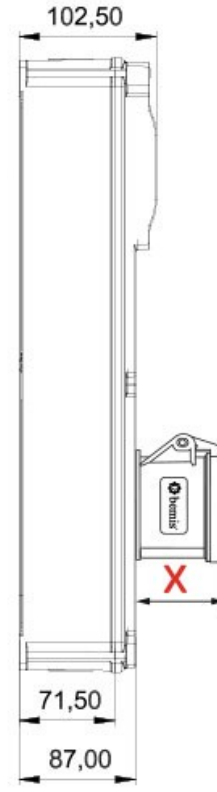

V6 Kombinasyon

Ürün Kodu : BD11-2118-2020

Barkod : -

IP Sınıfı : IP44

Hammadde : ABS

Priz Seçeneği : Prizli

Gram : -

Kutu : 1

Koli : 10

Volt	380V-450V	220V-250V
Amper	5/16A	1/16A
Hertz	50Hz - 60Hz	50Hz - 60Hz
Kutup	3P+E+N	2P+E

5/16A. 380V. 1 Ad. - 1/16A. 220V. 2 Ad. Ön

(X) Ölçüleri / Dimensions (mm)

1/16A Pano Prizi	18	3/4/5 32A Som Priz	47
1/16A Mak. Prizi	40	3/4/5 63A Mk.Prizi	92
3/25A Som. Priz	33	2/3 16A 24V Mk. Prizi	42
3/4 16A Mak Prizi	55	2/3 32A 24V Mk. Prizi	42
5/16A Som. Priz	47		