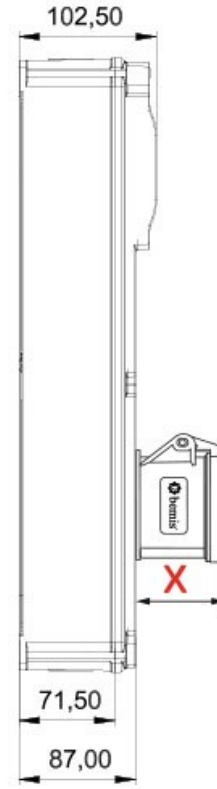

## V6 Kombinasyon

Ürün Kodu : BD11-2128-2020

Barkod : -

IP Sınıfı : IP44

Hammadde : ABS

Priz Seçeneği : Prizli

Gram : -

Kutu : 1

Koli : 10

Volt	380V-450V	220V-250V
Amper	4/32A	1/16A
Hertz	50Hz - 60Hz	50Hz - 60Hz
Kutup	3P+E	2P+E

4/32A. 380V. 1 Ad. - 1/16A. 220V. 2 Ad. Ön

(X) Ölçüleri / Dimensions (mm)

1/16A Pano Prizi	18	3/4/5 32A Som Priz	47
1/16A Mak. Prizi	40	3/4/5 63A Mk.Prizi	92
3/25A Som. Priz	33	2/3 16A 24V Mk. Prizi	42
3/4 16A Mak Prizi	55	2/3 32A 24V Mk. Prizi	42
5/16A Som. Priz	47		