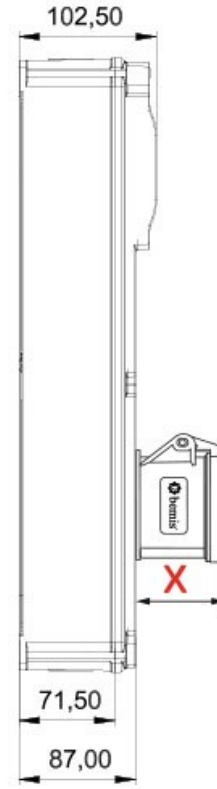

V6 Kombinasyon

Ürün Kodu : BD11-2134-2020

Barkod : -

IP Sınıfı : IP44

Hammadde : ABS

Priz Seçeneği : Prizli

Gram : -

Kutu : 1

Koli : 10

Volt	380V-450V	220V-250V
Amper	5/32A	1/16A
Hertz	50Hz - 60Hz	50Hz - 60Hz
Kutup	3P+E+N	2P+E

5/32A. 380V. 1 Ad. - 1/16A. 220V. 2 Ad. Ön

(X) Ölçüleri / Dimensions (mm)

1/16A Pano Prizi	18	3/4/5 32A Som Priz	47
1/16A Mak. Prizi	40	3/4/5 63A Mk.Prizi	92
3/25A Som. Priz	33	2/3 16A 24V Mk. Prizi	42
3/4 16A Mak Prizi	55	2/3 32A 24V Mk. Prizi	42
5/16A Som. Priz	47		