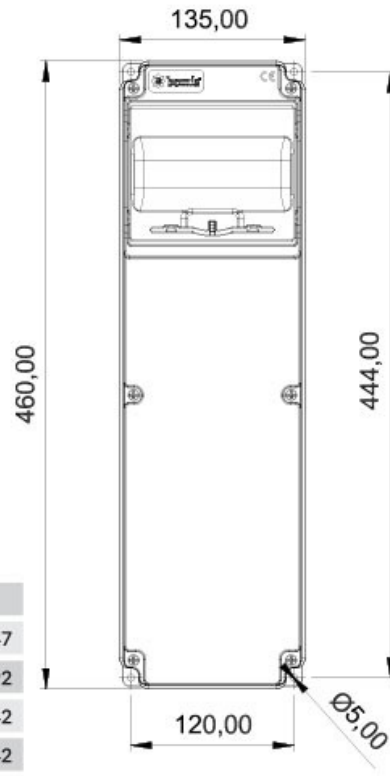

V6 Kombinasyon

Ürün Kodu : BD11-2134-2020

Barkod : -

IP Sınıfı : IP44

Hammadde : ABS

Priz Seçeneği : Prizli

Gram : -

Kutu : 1

Koli : 10

Volt	380V-450V	220V-250V
Amper	5/32A	1/16A
Hertz	50Hz - 60Hz	50Hz - 60Hz
Kutup	3P+E+N	2P+E

5/32A. 380V. 1 Ad. - 1/16A. 220V. 2 Ad. Ön

(X) Ölçüleri / Dimensions (mm)

1/16A Pano Prizi	18	3/4/5 32A Som Priz	47
1/16A Mak. Prizi	40	3/4/5 63A Mk.Prizi	92
3/25A Som. Priz	33	2/3 16A 24V Mk. Prizi	42
3/4 16A Mak Prizi	55	2/3 32A 24V Mk. Prizi	42
5/16A Som. Priz	47		