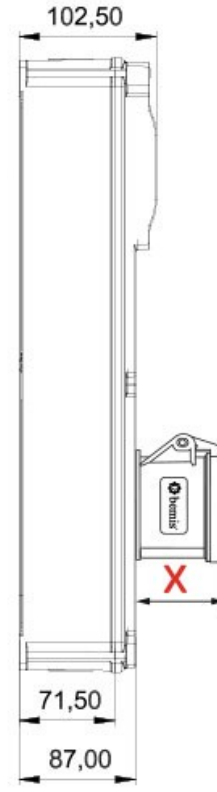

V6 Kombinasyon

Ürün Kodu : BD11-6000-0000

Barkod : -

IP Sınıfı : IP66

Hammadde : ABS

Priz Seçeneği : Prizsiz

Gram : -

Kutu : 1

Koli : 10

V Otamat Raylı 1 Klemensli Kombinasyon

(X) Ölçüleri / Dimensions (mm)

1/16A Pano Prizi	18	3/4/5 32A Som Priz	47
1/16A Mak. Prizi	40	3/4/5 63A Mk.Prizi	92
3/25A Som. Priz	33	2/3 16A 24V Mk. Prizi	42
3/4 16A Mak Prizi	55	2/3 32A 24V Mk. Prizi	42
5/16A Som. Priz	47		