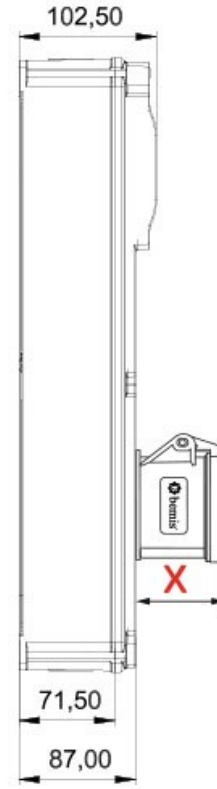

V6 Kombinasyon

Ürün Kodu : BD11-6114-2020

Barkod : -

IP Sınıfı : IP66

Hammadde : ABS

Priz Seçeneği : Prizli

Gram : -

Kutu : 1

Koli : 10

Volt	380V-450V	220V-250V
Amper	5/16A	1/16A
Hertz	50Hz - 60Hz	50Hz - 60Hz
Kutup	3P+E+N	2P+E

5/16A. 380V. 1 Ad. - 1/16A. 220V. 2 Ad. Ön

(X) Ölçüleri / Dimensions (mm)

1/16A Pano Prizi	18	3/4/5 32A Som Priz	47
1/16A Mak. Prizi	40	3/4/5 63A Mk.Prizi	92
3/25A Som. Priz	33	2/3 16A 24V Mk. Prizi	42
3/4 16A Mak Prizi	55	2/3 32A 24V Mk. Prizi	42
5/16A Som. Priz	47		