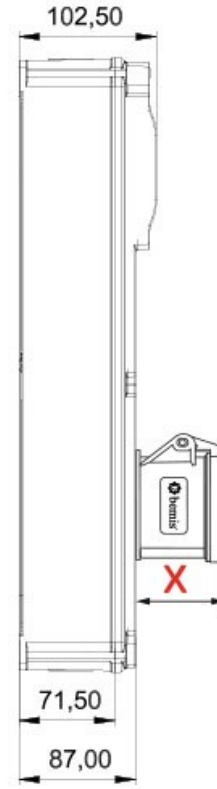

V6 Kombinasyon

Ürün Kodu : BD11-6124-2020

Barkod : -

IP Sınıfı : IP66

Hammadde : ABS

Priz Seçeneği : Prizli

Gram : -

Kutu : 1

Koli : 10

Volt	380V-450V	220V-250V
Amper	4/32A	1/16A
Hertz	50Hz - 60Hz	50Hz - 60Hz
Kutup	3P+E	2P+E

4/32A. 380V. 1 Ad. - 1/16A. 220V. 2 Ad. Ön

(X) Ölçüleri / Dimensions (mm)

1/16A Pano Prizi	18	3/4/5 32A Som Priz	47
1/16A Mak. Prizi	40	3/4/5 63A Mk.Prizi	92
3/25A Som. Priz	33	2/3 16A 24V Mk. Prizi	42
3/4 16A Mak Prizi	55	2/3 32A 24V Mk. Prizi	42
5/16A Som. Priz	47		