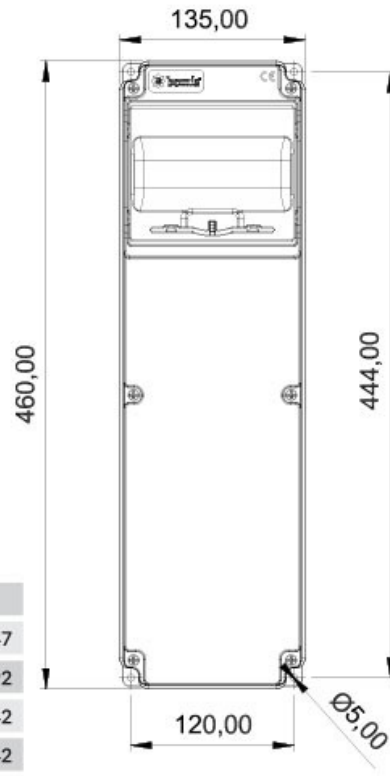

V6 Kombinasyon

Ürün Kodu : BD11-6130-2020

Barkod : -

IP Sınıfı : IP66

Hammadde : ABS

Priz Seçeneği : Prizli

Gram : -

Kutu : 1

Koli : 10

Volt	380V-450V	220V-250V
Amper	5/32A	1/16A
Hertz	50Hz - 60Hz	50Hz - 60Hz
Kutup	3P+E+N	2P+E

5/32A. 380V. 1 Ad. - 1/16A. 220V. 2 Ad. Ön

(X) Ölçüleri / Dimensions (mm)

1/16A Pano Prizi	18	3/4/5 32A Som Priz	47
1/16A Mak. Prizi	40	3/4/5 63A Mk.Prizi	92
3/25A Som. Priz	33	2/3 16A 24V Mk. Prizi	42
3/4 16A Mak Prizi	55	2/3 32A 24V Mk. Prizi	42
5/16A Som. Priz	47		