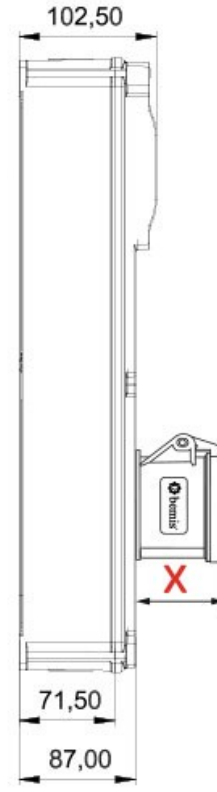

V6 Kombinasyon

Ürün Kodu : BD11-6130-2020

Barkod : -

IP Sınıfı : IP66

Hammadde : ABS

Priz Seçeneği : Prizli

Gram : -

Kutu : 1

Koli : 10

Volt	380V-450V	220V-250V
Amper	5/32A	1/16A
Hertz	50Hz - 60Hz	50Hz - 60Hz
Kutup	3P+E+N	2P+E

5/32A. 380V. 1 Ad. - 1/16A. 220V. 2 Ad. Ön

(X) Ölçüleri / Dimensions (mm)

1/16A Pano Prizi	18	3/4/5 32A Som Priz	47
1/16A Mak. Prizi	40	3/4/5 63A Mk.Prizi	92
3/25A Som. Priz	33	2/3 16A 24V Mk. Prizi	42
3/4 16A Mak Prizi	55	2/3 32A 24V Mk. Prizi	42
5/16A Som. Priz	47		