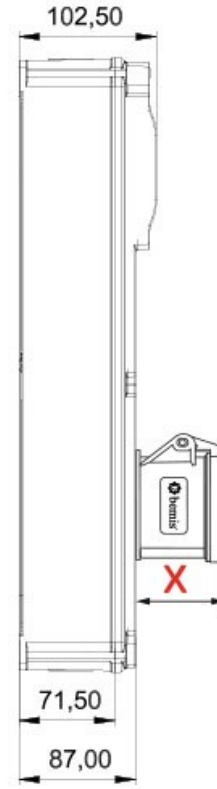

V6 Kombinasyon

Ürün Kodu : BD11-6402-0000

Barkod : -

IP Sınıfı : IP66

Hammadde : ABS

Priz Seçeneği : Prizli

Gram : -

Kutu : 1

Koli : 10

| | |
|-------|-------------|
| Volt | 220V-250V |
| Amper | 1/16A |
| Hertz | 50Hz - 60Hz |
| Kutup | 2P+E |

(X) Ölçüleri / Dimensions (mm)

| | | | |
|-------------------|----|-----------------------|----|
| 1/16A Pano Prizi | 18 | 3/4/5 32A Som Priz | 47 |
| 1/16A Mak. Prizi | 40 | 3/4/5 63A Mk.Prizi | 92 |
| 3/25A Som. Priz | 33 | 2/3 16A 24V Mk. Prizi | 42 |
| 3/4 16A Mak Prizi | 55 | 2/3 32A 24V Mk. Prizi | 42 |
| 5/16A Som. Priz | 47 | | |